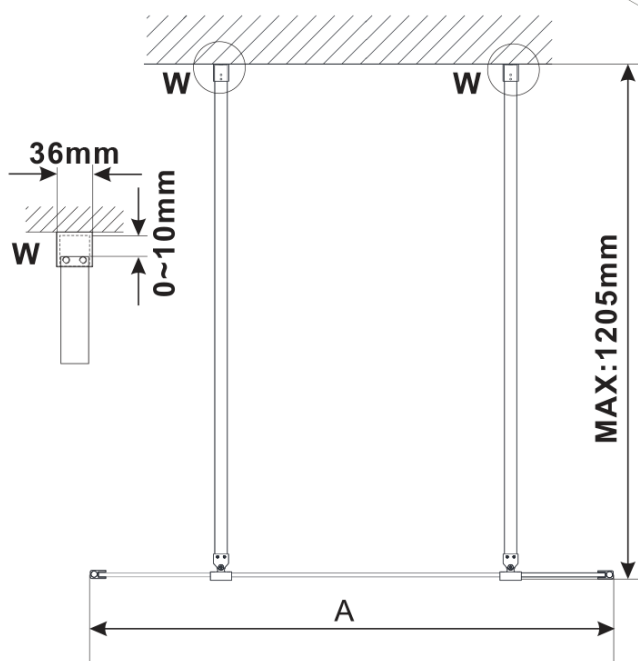

ESCA BLACK MATT jednoczęściowa kabina prysznicowa Walk-In, szkło Flute, 1500 mm

Kod: ES1315-06

Podstawowe informacje

Marka: Polysan

Seria: ESCA

Rozmiary

Szerokość: 1500 mm

Wysokość: 2100 mm

Właściwości

Kolor profilu: Czarny mat

Kształt: Jednoczęściowa wolnostojąca

Rodzaj szkła: Szkło Flute

Wykończenie szkła: Antidrop

Grubość szkła: 8 mm

Waga / szt.: 39.0 kg

Opakowanie: 3 szt.

Gwarancja: 3 lata

ESCA BLACK MATT jednoczęściowa kabina przysznicowa Walk-In, szkło Flute, 1500 mm

Karta techniczna

MODEL	A,mm
ES1070/ES1170/ES1270/ES1370/ES1570	699
ES1080/ES1180/ES1280/ES1380/ES1580	799
ES1090/ES1190/ES1290/ES1390/ES1590	899
ES1010/ES1110/ES1210/ES1310/ES1510	999
ES1011/ES1111/ES1211/ES1311/ES1511	1099
ES1012/ES1112/ES1212/ES1312/ES1512	1199
ES1013/ES1113/ES1213/ES1313/ES1513	1299
ES1014/ES1114/ES1214/ES1314/ES1514	1399
ES1015/ES1115/ES1215/ES1315/ES1515	1499