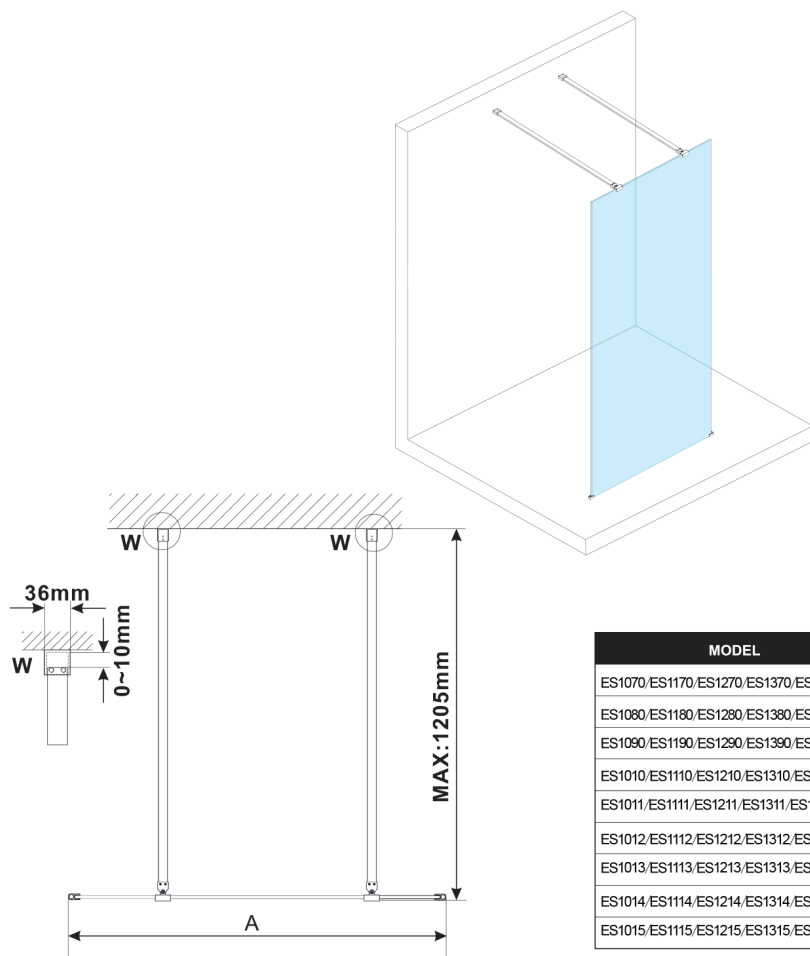

## ESCA BLACK MATT jednoczęściowa kabina prysznicowa Walk-In, szkło Flute, 1500 mm

Kod: ES1315-06

### Rozmiary

Szerokość: 1500 mm

Wysokość: 2100 mm

## Karta techniczna

MODEL	A, mm
ES1070/ES1170/ES1270/ES1370/ES1570	699
ES1080/ES1180/ES1280/ES1380/ES1580	799
ES1090/ES1190/ES1290/ES1390/ES1590	899
ES1010/ES1110/ES1210/ES1310/ES1510	999
ES1011/ES1111/ES1211/ES1311/ES1511	1099
ES1012/ES1112/ES1212/ES1312/ES1512	1199
ES1013/ES1113/ES1213/ES1313/ES1513	1299
ES1014/ES1114/ES1214/ES1314/ES1514	1399
ES1015/ES1115/ES1215/ES1315/ES1515	1499