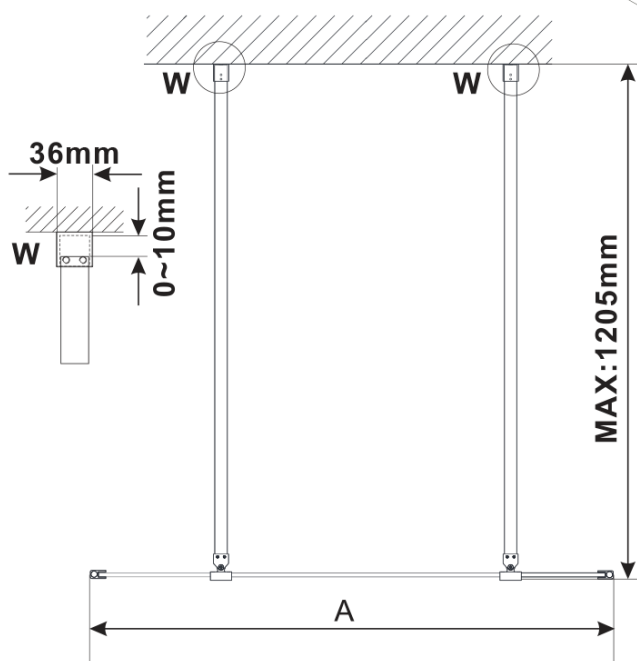

ESCA BLACK MATT jednoczęściowa kabina prysznicowa Walk-In, szkło Flute, 1400 mm

Kod: ES1314-06

Podstawowe informacje

Marka: Polysan

Seria: ESCA

Rozmiary

Szerokość: 1400 mm

Wysokość: 2100 mm

Właściwości

Kolor profilu: Czarny mat

Kształt: Jednoczęściowa wolnostojąca

Rodzaj szkła: Szkło Flute

Wykończenie szkła: Antidrop

Grubość szkła: 8 mm

Waga / szt.: 39.0 kg

Opakowanie: 3 szt.

Gwarancja: 3 lata

Karta techniczna

MODEL	A,mm
ES1070/ES1170/ES1270/ES1370/ES1570	699
ES1080/ES1180/ES1280/ES1380/ES1580	799
ES1090/ES1190/ES1290/ES1390/ES1590	899
ES1010/ES1110/ES1210/ES1310/ES1510	999
ES1011/ES1111/ES1211/ES1311/ES1511	1099
ES1012/ES1112/ES1212/ES1312/ES1512	1199
ES1013/ES1113/ES1213/ES1313/ES1513	1299
ES1014/ES1114/ES1214/ES1314/ES1514	1399
ES1015/ES1115/ES1215/ES1315/ES1515	1499