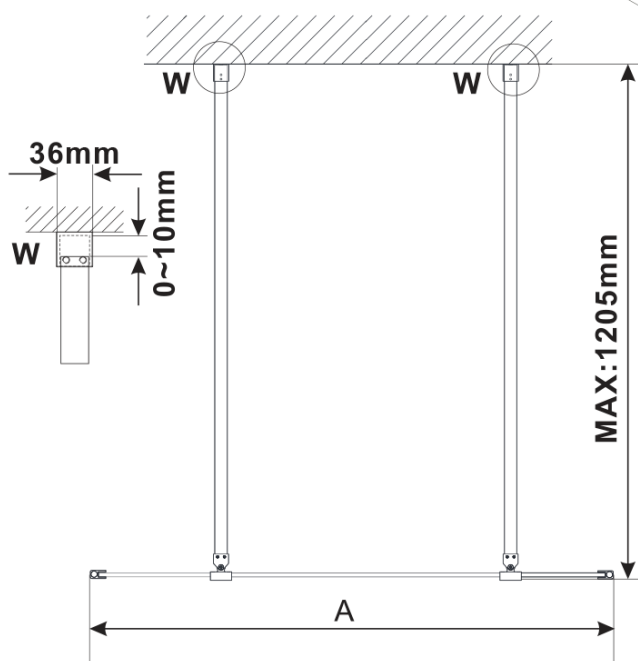

## Rozmiary

Szerokość: 1300 mm

Wysokość: 2100 mm

## Właściwości

Kolor profilu: Czarny mat

Kształt: Jednoczęściowa wolnostojąca

Rodzaj szkła: Szkło Flute

Wykończenie szkła: Antidrop

Grubość szkła: 8 mm

Waga / szt.: 39.0 kg

Opakowanie: 3 szt.

## Karta techniczna

MODEL	A,mm
ES1070/ES1170/ES1270/ES1370/ES1570	699
ES1080/ES1180/ES1280/ES1380/ES1580	799
ES1090/ES1190/ES1290/ES1390/ES1590	899
ES1010/ES1110/ES1210/ES1310/ES1510	999
ES1011/ES1111/ES1211/ES1311/ES1511	1099
ES1012/ES1112/ES1212/ES1312/ES1512	1199
ES1013/ES1113/ES1213/ES1313/ES1513	1299
ES1014/ES1114/ES1214/ES1314/ES1514	1399
ES1015/ES1115/ES1215/ES1315/ES1515	1499