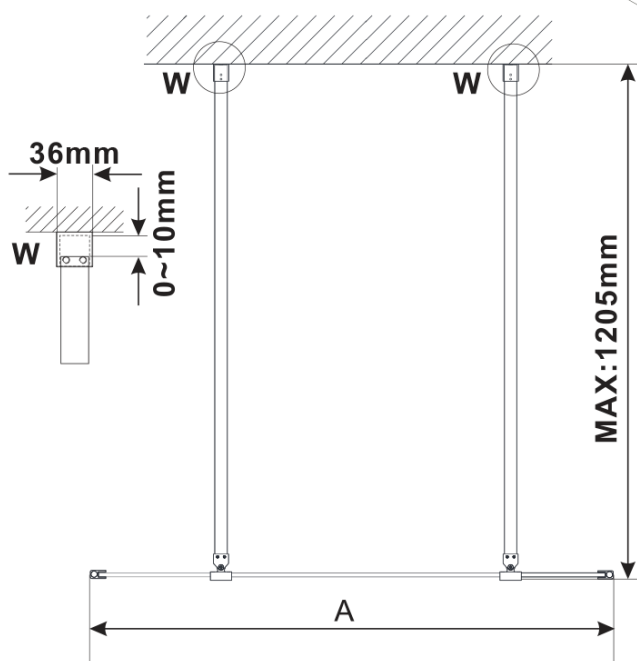

ESCA BLACK MATT jednoczęściowa kabina prysznicowa Walk-In, szkło Flute, 1200 mm

Kod: ES1312-06

Podstawowe informacje

Marka: Polysan

Seria: ESCA

Rozmiary

Szerokość: 1200 mm

Wysokość: 2100 mm

Właściwości

Kolor profilu: Czarny mat

Kształt: Jednoczęściowa wolnostojąca

Rodzaj szkła: Szkło Flute

Wykończenie szkła: Antidrop

Grubość szkła: 8 mm

Waga / szt.: 39.0 kg

Opakowanie: 3 szt.

Gwarancja: 3 lata

ESCA BLACK MATT jednoczęściowa kabina przysznicowa Walk-In, szkło Flute, 1200 mm

Karta techniczna

MODEL	A,mm
ES1070/ES1170/ES1270/ES1370/ES1570	699
ES1080/ES1180/ES1280/ES1380/ES1580	799
ES1090/ES1190/ES1290/ES1390/ES1590	899
ES1010/ES1110/ES1210/ES1310/ES1510	999
ES1011/ES1111/ES1211/ES1311/ES1511	1099
ES1012/ES1112/ES1212/ES1312/ES1512	1199
ES1013/ES1113/ES1213/ES1313/ES1513	1299
ES1014/ES1114/ES1214/ES1314/ES1514	1399
ES1015/ES1115/ES1215/ES1315/ES1515	1499