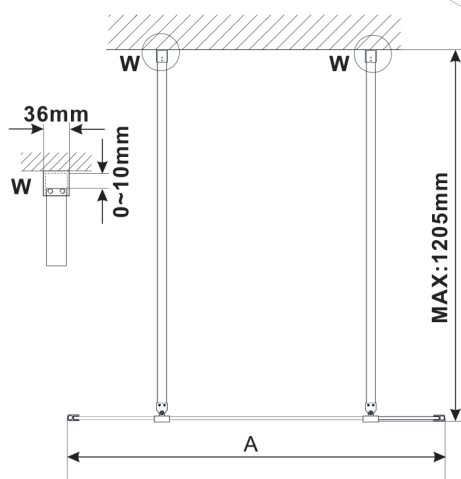

ESCA BLACK MATT jednoczęściowa kabina prysznicowa Walk-In, szkło Flute, 1100 mm

Kod: ES1311-06

Rozmiary

Szerokość: 1100 mm

Wysokość: 2100 mm

Właściwości

Gwarancja: 3 lata

Karta techniczna

MODEL	A, mm
ES1070/ES1170/ES1270/ES1370/ES1570	699
ES1080/ES1180/ES1280/ES1380/ES1580	799
ES1090/ES1190/ES1290/ES1390/ES1590	899
ES1010/ES1110/ES1210/ES1310/ES1510	999
ES1011/ES1111/ES1211/ES1311/ES1511	1099
ES1012/ES1112/ES1212/ES1312/ES1512	1199
ES1013/ES1113/ES1213/ES1313/ES1513	1299
ES1014/ES1114/ES1214/ES1314/ES1514	1399
ES1015/ES1115/ES1215/ES1315/ES1515	1499