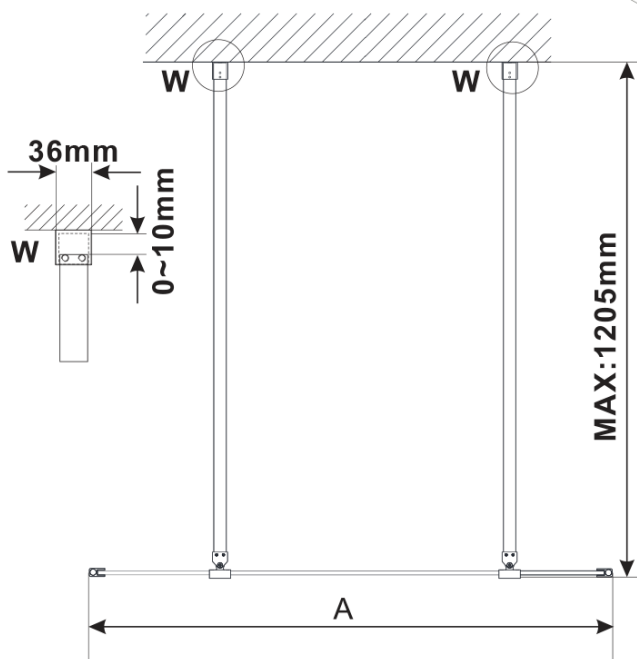

Karta techniczna

MODEL	A,mm
ES1070/ES1170/ES1270/ES1370/ES1570	699
ES1080/ES1180/ES1280/ES1380/ES1580	799
ES1090/ES1190/ES1290/ES1390/ES1590	899
ES1010/ES1110/ES1210/ES1310/ES1510	999
ES1011/ES1111/ES1211/ES1311/ES1511	1099
ES1012/ES1112/ES1212/ES1312/ES1512	1199
ES1013/ES1113/ES1213/ES1313/ES1513	1299
ES1014/ES1114/ES1214/ES1314/ES1514	1399
ES1015/ES1115/ES1215/ES1315/ES1515	1499