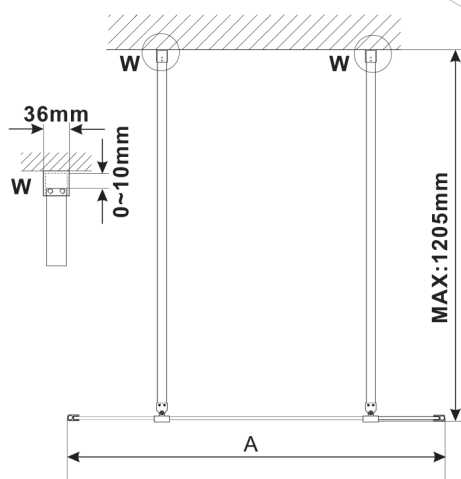

ESCA BLACK MATT jednoczęściowa kabina prysznicowa Walk-In, szkło Flute, 1000 mm

Kod: ES1310-06

Rozmiary

Szerokość: 1000 mm

Wysokość: 2100 mm

Właściwości

Gwarancja: 3 lata

Karta techniczna

MODEL	A, mm
ES1070/ES1170/ES1270/ES1370/ES1570	699
ES1080/ES1180/ES1280/ES1380/ES1580	799
ES1090/ES1190/ES1290/ES1390/ES1590	899
ES1010/ES1110/ES1210/ES1310/ES1510	999
ES1011/ES1111/ES1211/ES1311/ES1511	1099
ES1012/ES1112/ES1212/ES1312/ES1512	1199
ES1013/ES1113/ES1213/ES1313/ES1513	1299
ES1014/ES1114/ES1214/ES1314/ES1514	1399
ES1015/ES1115/ES1215/ES1315/ES1515	1499