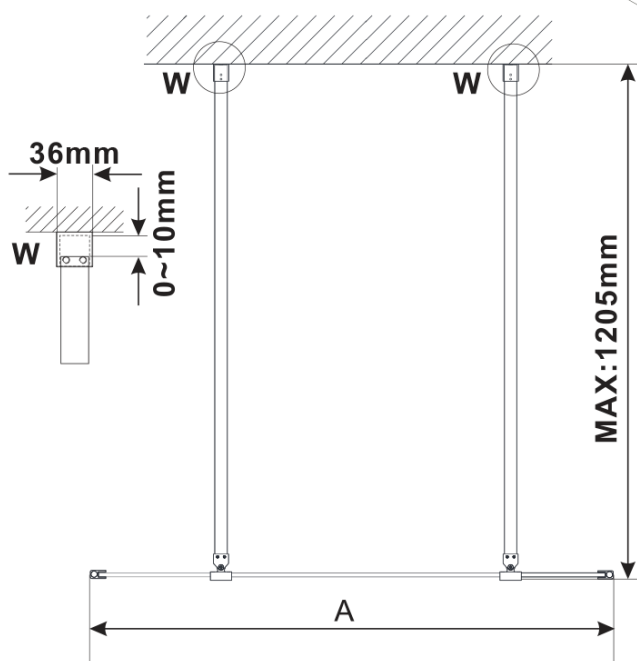

ESCA BLACK MATT jednoczęściowa kabina prysznicowa Walk-In, szkło dymione, 1500 mm

Kod: ES1215-06

Podstawowe informacje

Marka: Polysan

Seria: ESCA

Rozmiary

Szerokość: 1500 mm

Wysokość: 2100 mm

Właściwości

Kolor profilu: Czarny mat

Kształt: Jednoczęściowa wolnostojąca

Rodzaj szkła: Szkło dymione

Wykończenie szkła: Antidrop

Grubość szkła: 8 mm

Waga / szt.: 71.0 kg

Opakowanie: 3 szt.

Gwarancja: 3 lata

ESCA BLACK MATT jednoczęściowa kabina
przysznicowa Walk-In, szkło dymione, 1500 mm

Karta techniczna

MODEL	A,mm
ES1070/ES1170/ES1270/ES1370/ES1570	699
ES1080/ES1180/ES1280/ES1380/ES1580	799
ES1090/ES1190/ES1290/ES1390/ES1590	899
ES1010/ES1110/ES1210/ES1310/ES1510	999
ES1011/ES1111/ES1211/ES1311/ES1511	1099
ES1012/ES1112/ES1212/ES1312/ES1512	1199
ES1013/ES1113/ES1213/ES1313/ES1513	1299
ES1014/ES1114/ES1214/ES1314/ES1514	1399
ES1015/ES1115/ES1215/ES1315/ES1515	1499