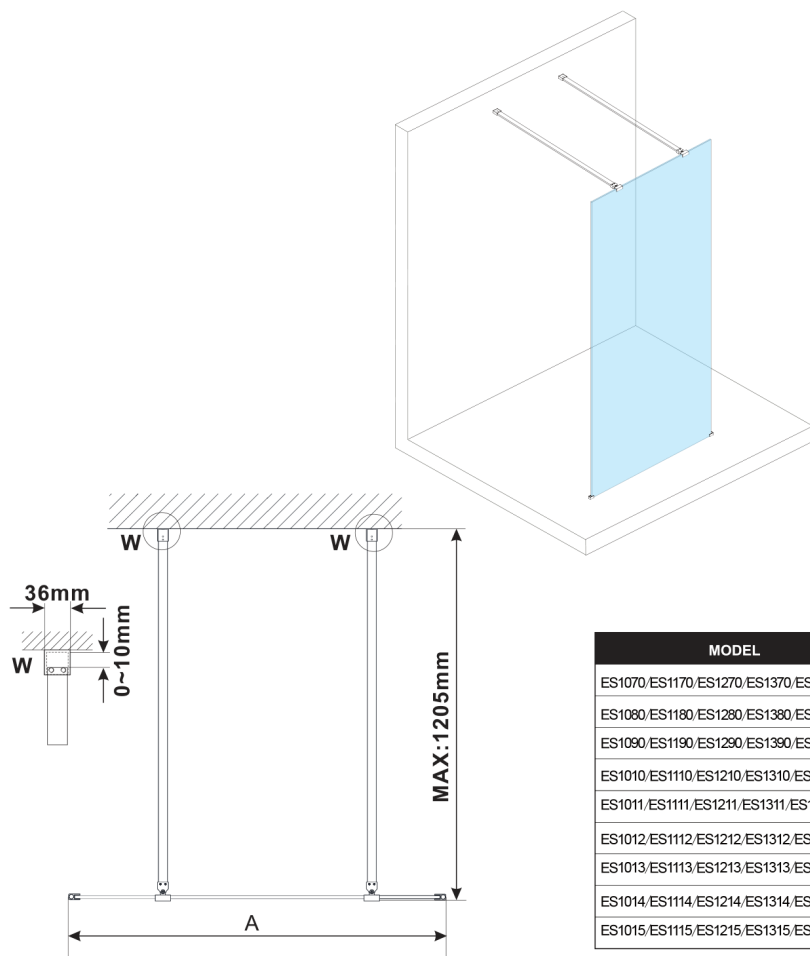

ESCA BLACK MATT jednoczęściowa kabina prysznicowa Walk-In, szkło dymione, 1500 mm

Kod: ES1215-06

Rozmiary

Szerokość: 1500 mm

Wysokość: 2100 mm

Właściwości

Gwarancja: 3 lata

Karta techniczna

MODEL	A, mm
ES1070/ES1170/ES1270/ES1370/ES1570	699
ES1080/ES1180/ES1280/ES1380/ES1580	799
ES1090/ES1190/ES1290/ES1390/ES1590	899
ES1010/ES1110/ES1210/ES1310/ES1510	999
ES1011/ES1111/ES1211/ES1311/ES1511	1099
ES1012/ES1112/ES1212/ES1312/ES1512	1199
ES1013/ES1113/ES1213/ES1313/ES1513	1299
ES1014/ES1114/ES1214/ES1314/ES1514	1399
ES1015/ES1115/ES1215/ES1315/ES1515	1499