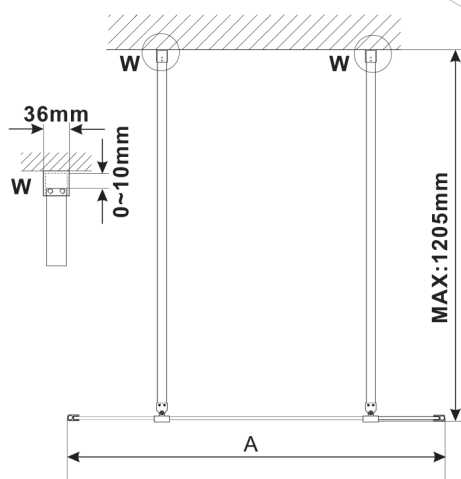

ESCA BLACK MATT jednoczęściowa kabina prysznicowa Walk-In, szkło dymione, 1400 mm

Kod: ES1214-06

Rozmiary

Szerokość: 1400 mm

Wysokość: 2100 mm

Właściwości

Gwarancja: 3 lata

Karta techniczna

MODEL	A, mm
ES1070/ES1170/ES1270/ES1370/ES1570	699
ES1080/ES1180/ES1280/ES1380/ES1580	799
ES1090/ES1190/ES1290/ES1390/ES1590	899
ES1010/ES1110/ES1210/ES1310/ES1510	999
ES1011/ES1111/ES1211/ES1311/ES1511	1099
ES1012/ES1112/ES1212/ES1312/ES1512	1199
ES1013/ES1113/ES1213/ES1313/ES1513	1299
ES1014/ES1114/ES1214/ES1314/ES1514	1399
ES1015/ES1115/ES1215/ES1315/ES1515	1499