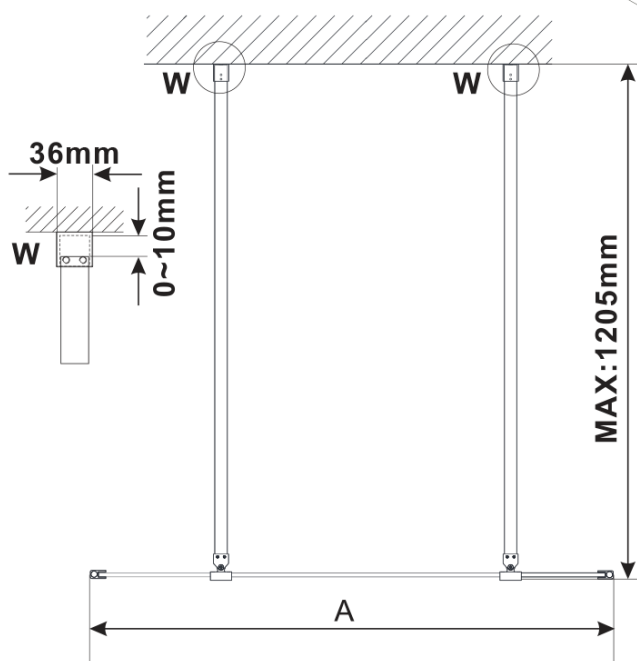

ESCA BLACK MATT jednoczęściowa kabina prysznicowa Walk-In, szkło dymione, 1300 mm

Kod: ES1213-06

Podstawowe informacje

Marka: Polysan

Seria: ESCA

Rozmiary

Szerokość: 1300 mm

Wysokość: 2100 mm

Właściwości

Kolor profilu: Czarny mat

Kształt: Jednoczęściowa wolnostojąca

Rodzaj szkła: Szkło dymione

Wykończenie szkła: Antidrop

Grubość szkła: 8 mm

Waga / szt.: 71.0 kg

Opakowanie: 3 szt.

Gwarancja: 3 lata

ESCA BLACK MATT jednoczęściowa kabina
przysznicowa Walk-In, szkło dymione, 1300 mm

Karta techniczna

MODEL	A,mm
ES1070/ES1170/ES1270/ES1370/ES1570	699
ES1080/ES1180/ES1280/ES1380/ES1580	799
ES1090/ES1190/ES1290/ES1390/ES1590	899
ES1010/ES1110/ES1210/ES1310/ES1510	999
ES1011/ES1111/ES1211/ES1311/ES1511	1099
ES1012/ES1112/ES1212/ES1312/ES1512	1199
ES1013/ES1113/ES1213/ES1313/ES1513	1299
ES1014/ES1114/ES1214/ES1314/ES1514	1399
ES1015/ES1115/ES1215/ES1315/ES1515	1499