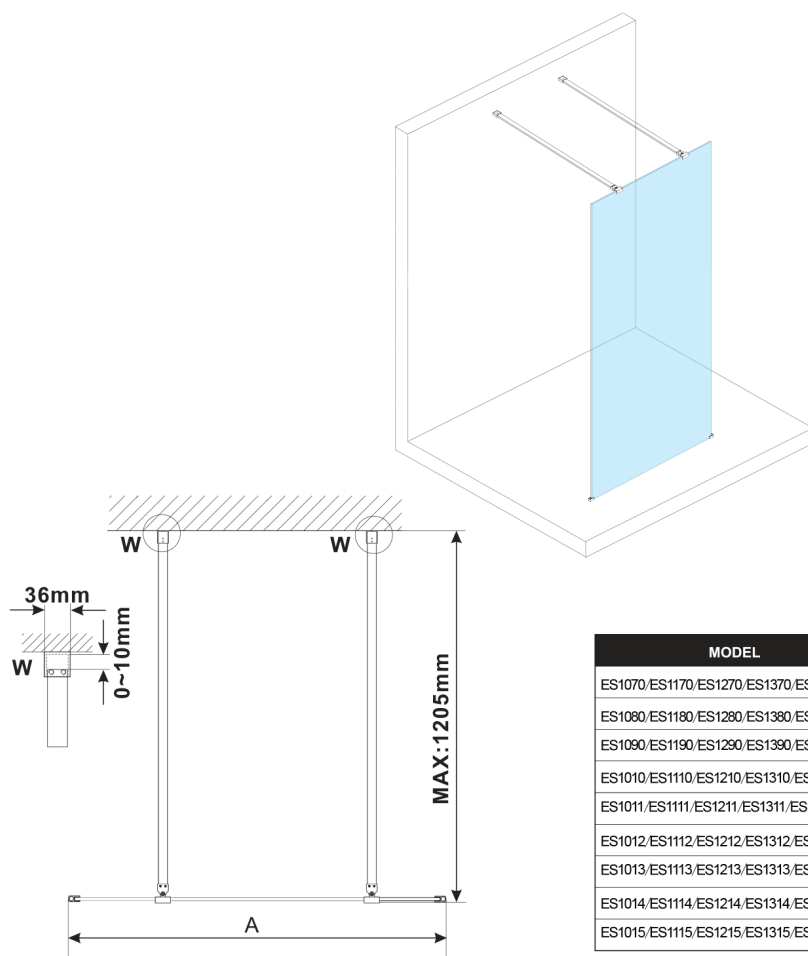

ESCA BLACK MATT jednoczęściowa kabina prysznicowa Walk-In, szkło dymione, 1300 mm

Kod: ES1213-06

Rozmiary

Szerokość: 1300 mm

Wysokość: 2100 mm

Właściwości

Gwarancja: 3 lata

Karta techniczna

MODEL	A, mm
ES1070, ES1170, ES1270, ES1370, ES1570	699
ES1080, ES1180, ES1280, ES1380, ES1580	799
ES1090, ES1190, ES1290, ES1390, ES1590	899
ES1010, ES1110, ES1210, ES1310, ES1510	999
ES1011, ES1111, ES1211, ES1311, ES1511	1099
ES1012, ES1112, ES1212, ES1312, ES1512	1199
ES1013, ES1113, ES1213, ES1313, ES1513	1299
ES1014, ES1114, ES1214, ES1314, ES1514	1399
ES1015, ES1115, ES1215, ES1315, ES1515	1499