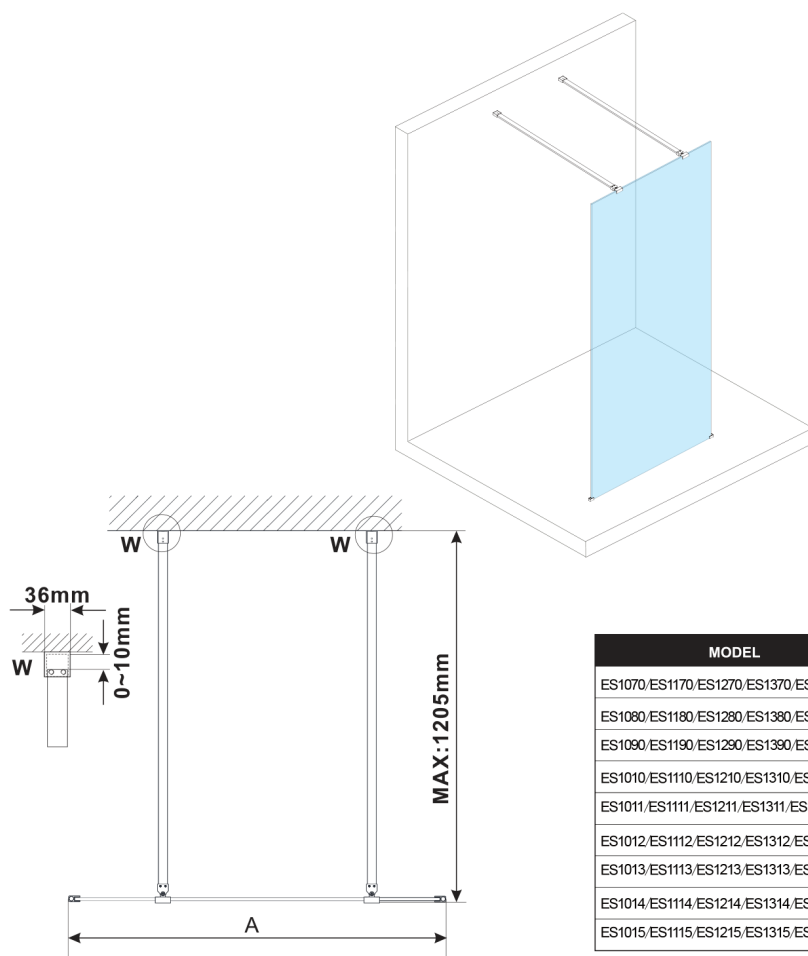

ESCA BLACK MATT jednoczęściowa kabina prysznicowa Walk-In, szkło dymione, 1200 mm

Kod: ES1212-06

Rozmiary

Szerokość: 1200 mm

Wysokość: 2100 mm

Właściwości

Gwarancja: 3 lata

Karta techniczna

MODEL	A, mm
ES1070, ES1170, ES1270, ES1370, ES1570	699
ES1080, ES1180, ES1280, ES1380, ES1580	799
ES1090, ES1190, ES1290, ES1390, ES1590	899
ES1010, ES1110, ES1210, ES1310, ES1510	999
ES1011, ES1111, ES1211, ES1311, ES1511	1099
ES1012, ES1112, ES1212, ES1312, ES1512	1199
ES1013, ES1113, ES1213, ES1313, ES1513	1299
ES1014, ES1114, ES1214, ES1314, ES1514	1399
ES1015, ES1115, ES1215, ES1315, ES1515	1499