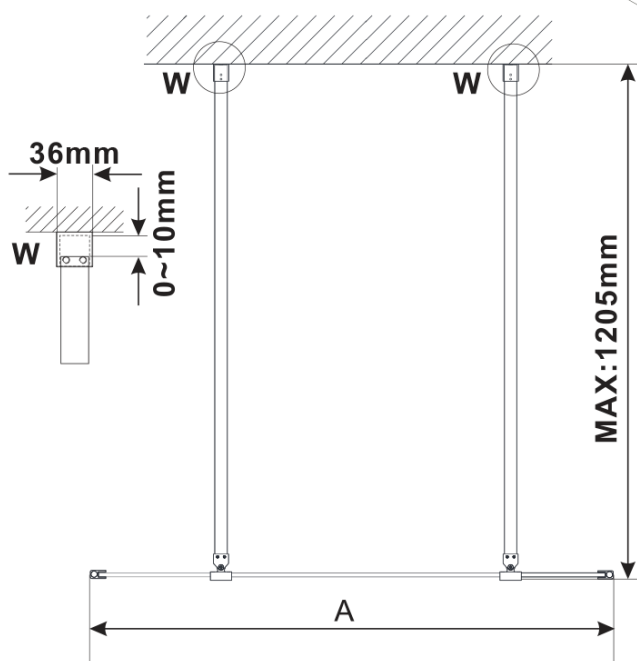

ESCA BLACK MATT jednoczęściowa kabina prysznicowa Walk-In, szkło dymione, 1100 mm

Kod: ES1211-06

Podstawowe informacje

Marka: Polysan

Seria: ESCA

Rozmiary

Szerokość: 1100 mm

Wysokość: 2100 mm

Właściwości

Kolor profilu: Czarny mat

Kształt: Jednoczęściowa wolnostojąca

Rodzaj szkła: Szkło dymione

Wykończenie szkła: Antidrop

Grubość szkła: 8 mm

Waga / szt.: 58.0 kg

Opakowanie: 3 szt.

Gwarancja: 3 lata

ESCA BLACK MATT jednoczęściowa kabina
przysznicowa Walk-In, szkło dymione, 1100 mm

Karta techniczna

MODEL	A,mm
ES1070/ES1170/ES1270/ES1370/ES1570	699
ES1080/ES1180/ES1280/ES1380/ES1580	799
ES1090/ES1190/ES1290/ES1390/ES1590	899
ES1010/ES1110/ES1210/ES1310/ES1510	999
ES1011/ES1111/ES1211/ES1311/ES1511	1099
ES1012/ES1112/ES1212/ES1312/ES1512	1199
ES1013/ES1113/ES1213/ES1313/ES1513	1299
ES1014/ES1114/ES1214/ES1314/ES1514	1399
ES1015/ES1115/ES1215/ES1315/ES1515	1499