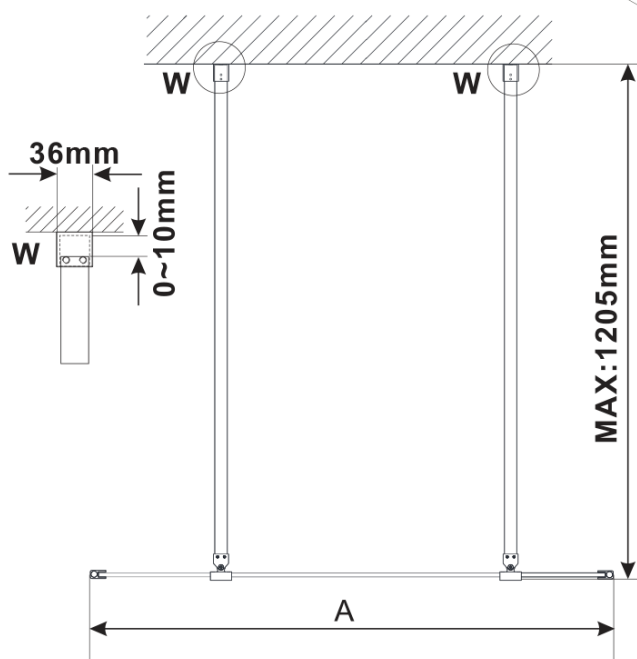

ESCA BLACK MATT jednoczęściowa kabina
przysznicowa Walk-In, szkło dymione, 1000 mm

Karta techniczna

MODEL	A,mm
ES1070/ES1170/ES1270/ES1370/ES1570	699
ES1080/ES1180/ES1280/ES1380/ES1580	799
ES1090/ES1190/ES1290/ES1390/ES1590	899
ES1010/ES1110/ES1210/ES1310/ES1510	999
ES1011/ES1111/ES1211/ES1311/ES1511	1099
ES1012/ES1112/ES1212/ES1312/ES1512	1199
ES1013/ES1113/ES1213/ES1313/ES1513	1299
ES1014/ES1114/ES1214/ES1314/ES1514	1399
ES1015/ES1115/ES1215/ES1315/ES1515	1499