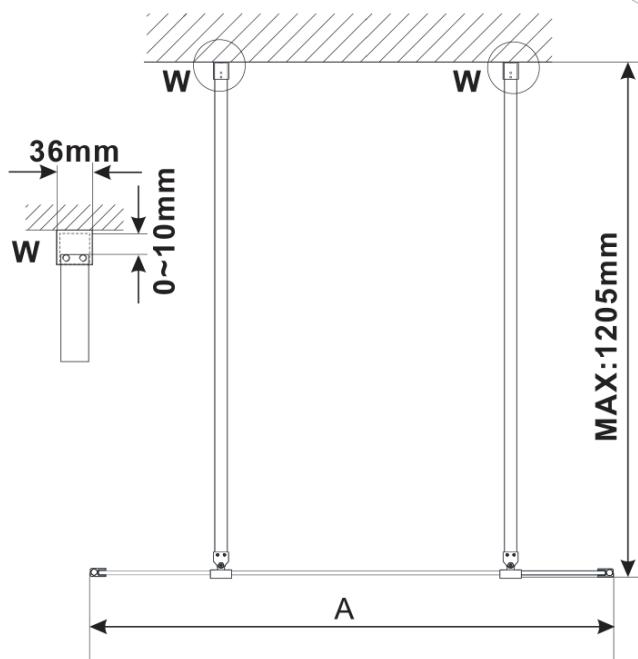

ESCA BLACK MATT jednoczęściowa kabina
przysznicowa Walk-In, szkło dymione, 1000 mm

Karta techniczna

MODEL	A,mm
ES1070/ES1170/ES1270/ES1370/ES1570	699
ES1080/ES1180/ES1280/ES1380/ES1580	799
ES1090/ES1190/ES1290/ES1390/ES1590	899
ES1010/ES1110/ES1210/ES1310/ES1510	999
ES1011/ES1111/ES1211/ES1311/ES1511	1099
ES1012/ES1112/ES1212/ES1312/ES1512	1199
ES1013/ES1113/ES1213/ES1313/ES1513	1299
ES1014/ES1114/ES1214/ES1314/ES1514	1399
ES1015/ES1115/ES1215/ES1315/ES1515	1499