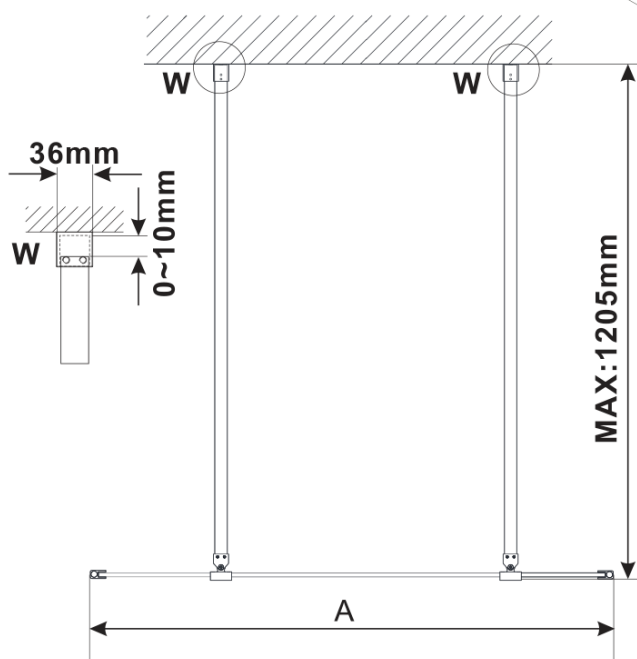

ESCA BLACK MATT jednoczęściowa kabina prysznicowa Walk-In, szkło matowe, 1500 mm

Kod: ES1115-06

Podstawowe informacje

Marka: Polysan

Seria: ESCA

Rozmiary

Szerokość: 1500 mm

Wysokość: 2100 mm

Właściwości

Kolor profilu: Czarny mat

Kształt: Jednoczęściowa wolnostojąca

Rodzaj szkła: Szkło mleczne

Wykończenie szkła: Antidrop

Grubość szkła: 8 mm

Waga / szt.: 76.0 kg

Opakowanie: 3 szt.

Gwarancja: 3 lata

ESCA BLACK MATT jednoczęściowa kabina
przysznicowa Walk-In, szkło matowe, 1500 mm

Karta techniczna

MODEL	A,mm
ES1070/ES1170/ES1270/ES1370/ES1570	699
ES1080/ES1180/ES1280/ES1380/ES1580	799
ES1090/ES1190/ES1290/ES1390/ES1590	899
ES1010/ES1110/ES1210/ES1310/ES1510	999
ES1011/ES1111/ES1211/ES1311/ES1511	1099
ES1012/ES1112/ES1212/ES1312/ES1512	1199
ES1013/ES1113/ES1213/ES1313/ES1513	1299
ES1014/ES1114/ES1214/ES1314/ES1514	1399
ES1015/ES1115/ES1215/ES1315/ES1515	1499