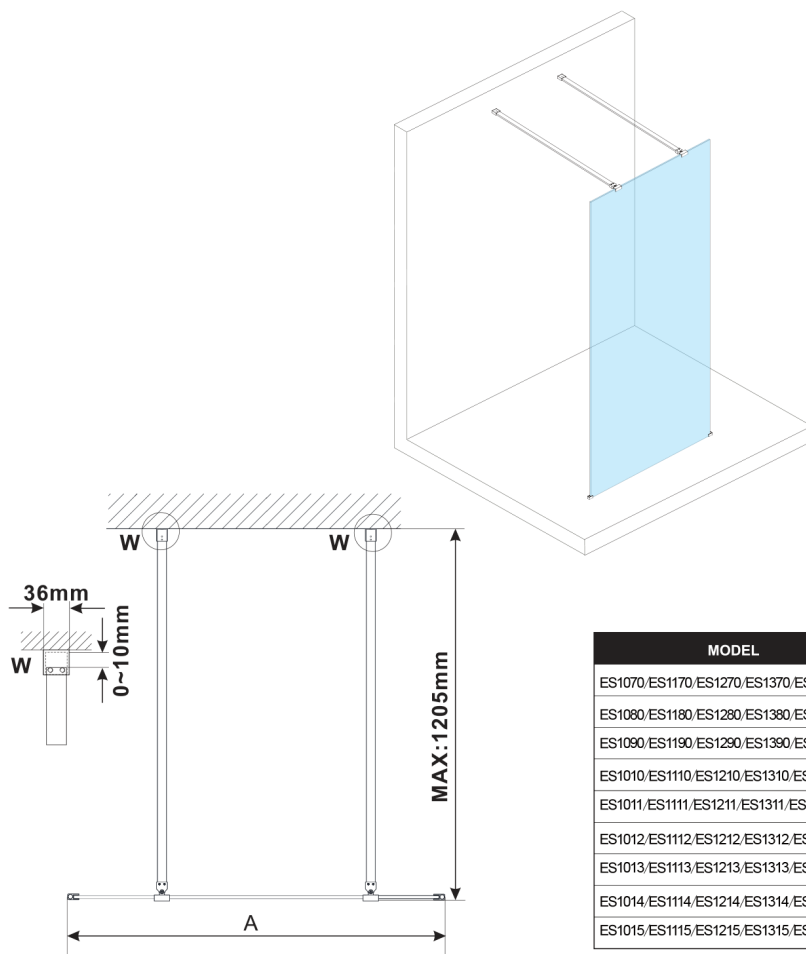

**ESCA BLACK MATT** jednoczęściowa kabina prysznicowa Walk-In, szkło mleczne, 1500 mm

Kod: ES1115-06

**Rozmiary**

Szerokość: 1500 mm

Wysokość: 2100 mm

**Właściwości**

Gwarancja: 3 lata

**Karta techniczna**

MODEL	A,mm
ES1070/ES1170/ES1270/ES1370/ES1570	699
ES1080/ES1180/ES1280/ES1380/ES1580	799
ES1090/ES1190/ES1290/ES1390/ES1590	899
ES1010/ES1110/ES1210/ES1310/ES1510	999
ES1011/ES1111/ES1211/ES1311/ES1511	1099
ES1012/ES1112/ES1212/ES1312/ES1512	1199
ES1013/ES1113/ES1213/ES1313/ES1513	1299
ES1014/ES1114/ES1214/ES1314/ES1514	1399
ES1015/ES1115/ES1215/ES1315/ES1515	1499