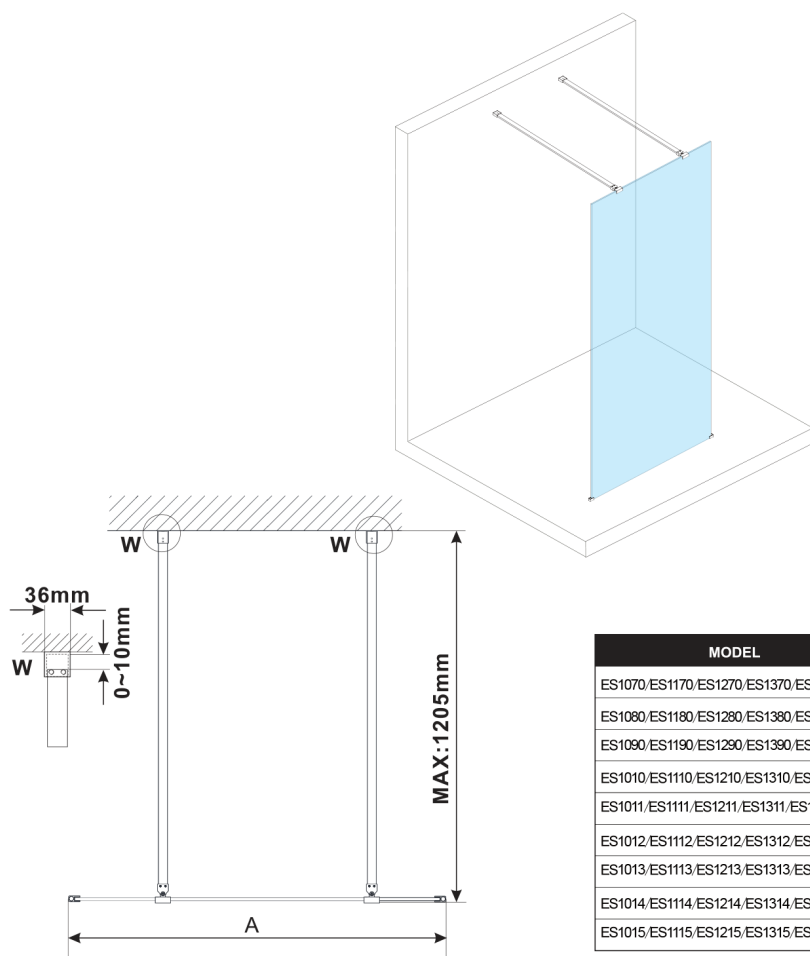

## ESCA BLACK MATT jednoczęściowa kabina prysznicowa Walk-In, szkło matowe, 1400 mm

Kod: ES1114-06

### Rozmiary

Szerokość: 1400 mm

Wysokość: 2100 mm

## Karta techniczna

MODEL	A, mm
ES1070/ES1170/ES1270/ES1370/ES1570	699
ES1080/ES1180/ES1280/ES1380/ES1580	799
ES1090/ES1190/ES1290/ES1390/ES1590	899
ES1010/ES1110/ES1210/ES1310/ES1510	999
ES1011/ES1111/ES1211/ES1311/ES1511	1099
ES1012/ES1112/ES1212/ES1312/ES1512	1199
ES1013/ES1113/ES1213/ES1313/ES1513	1299
ES1014/ES1114/ES1214/ES1314/ES1514	1399
ES1015/ES1115/ES1215/ES1315/ES1515	1499