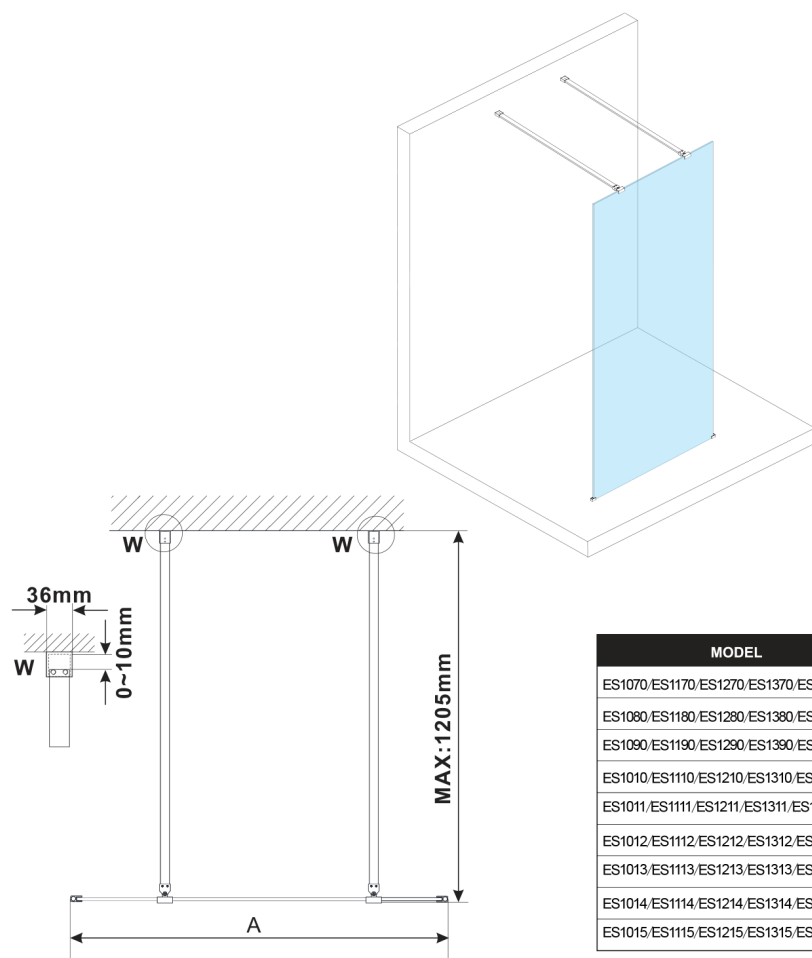

ESCA BLACK MATT jednoczęściowa kabina prysznicowa Walk-In, szkło mleczne, 1300 mm

Kod: ES1113-06

Rozmiary

Szerokość: 1300 mm

Wysokość: 2100 mm

Właściwości

Gwarancja: 3 lata

Karta techniczna

MODEL	A, mm
ES1070/ES1170/ES1270/ES1370/ES1570	699
ES1080/ES1180/ES1280/ES1380/ES1580	799
ES1090/ES1190/ES1290/ES1390/ES1590	899
ES1010/ES1110/ES1210/ES1310/ES1510	999
ES1011/ES1111/ES1211/ES1311/ES1511	1099
ES1012/ES1112/ES1212/ES1312/ES1512	1199
ES1013/ES1113/ES1213/ES1313/ES1513	1299
ES1014/ES1114/ES1214/ES1314/ES1514	1399
ES1015/ES1115/ES1215/ES1315/ES1515	1499