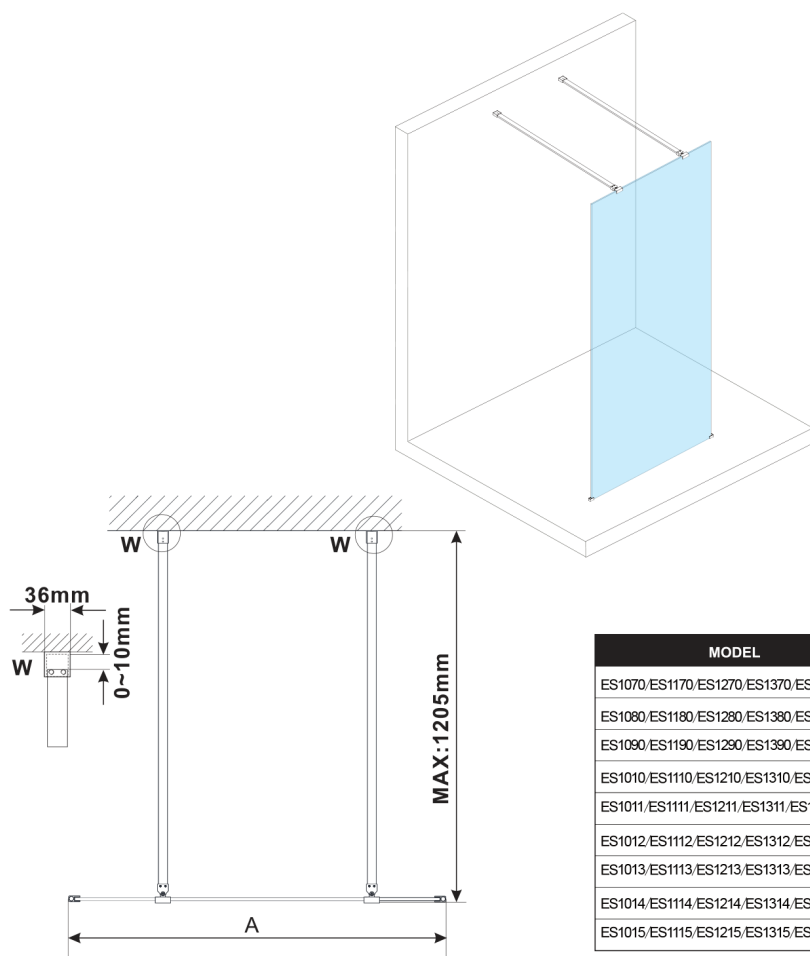

## ESCA BLACK MATT jednoczęściowa kabina prysznicowa Walk-In, szkło matowe, 1200 mm

Kod: ES1112-06

### Rozmiary

Szerokość: 1200 mm

Wysokość: 2100 mm

## Karta techniczna

MODEL	A, mm
ES1070/ES1170/ES1270/ES1370/ES1570	699
ES1080/ES1180/ES1280/ES1380/ES1580	799
ES1090/ES1190/ES1290/ES1390/ES1590	899
ES1010/ES1110/ES1210/ES1310/ES1510	999
ES1011/ES1111/ES1211/ES1311/ES1511	1099
ES1012/ES1112/ES1212/ES1312/ES1512	1199
ES1013/ES1113/ES1213/ES1313/ES1513	1299
ES1014/ES1114/ES1214/ES1314/ES1514	1399
ES1015/ES1115/ES1215/ES1315/ES1515	1499