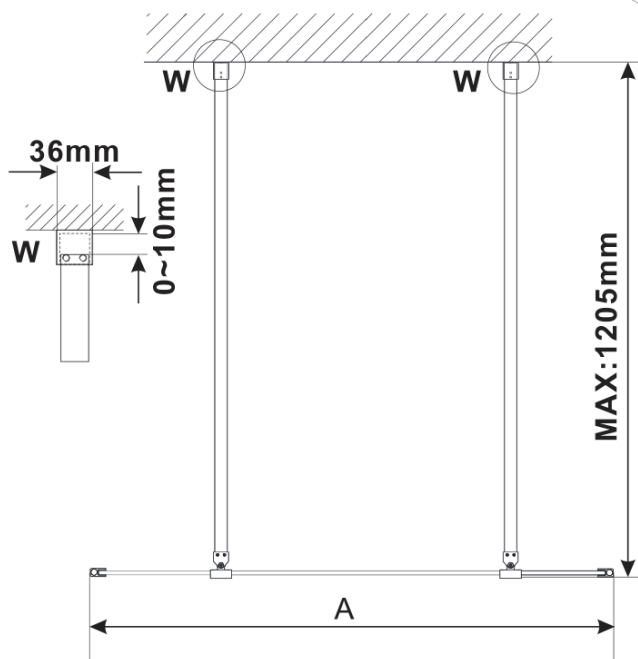

ESCA BLACK MATT jednoczęściowa kabina prysznicowa Walk-In, szkło matowe, 1100 mm

Kod: ES1111-06

Podstawowe informacje

Marka: Polysan

Seria: ESCA

Rozmiary

Szerokość: 1100 mm

Wysokość: 2100 mm

Właściwości

Kolor profilu: Czarny mat

Kształt: Jednoczęściowa wolnostojąca

Rodzaj szkła: Szkło mleczne

Wykończenie szkła: Antidrop

Grubość szkła: 8 mm

Waga / szt.: 58.0 kg

Opakowanie: 3 szt.

Gwarancja: 3 lata

ESCA BLACK MATT jednoczęściowa kabina
przysznicowa Walk-In, szkło matowe, 1100 mm

Karta techniczna

MODEL	A,mm
ES1070/ES1170/ES1270/ES1370/ES1570	699
ES1080/ES1180/ES1280/ES1380/ES1580	799
ES1090/ES1190/ES1290/ES1390/ES1590	899
ES1010/ES1110/ES1210/ES1310/ES1510	999
ES1011/ES1111/ES1211/ES1311/ES1511	1099
ES1012/ES1112/ES1212/ES1312/ES1512	1199
ES1013/ES1113/ES1213/ES1313/ES1513	1299
ES1014/ES1114/ES1214/ES1314/ES1514	1399
ES1015/ES1115/ES1215/ES1315/ES1515	1499