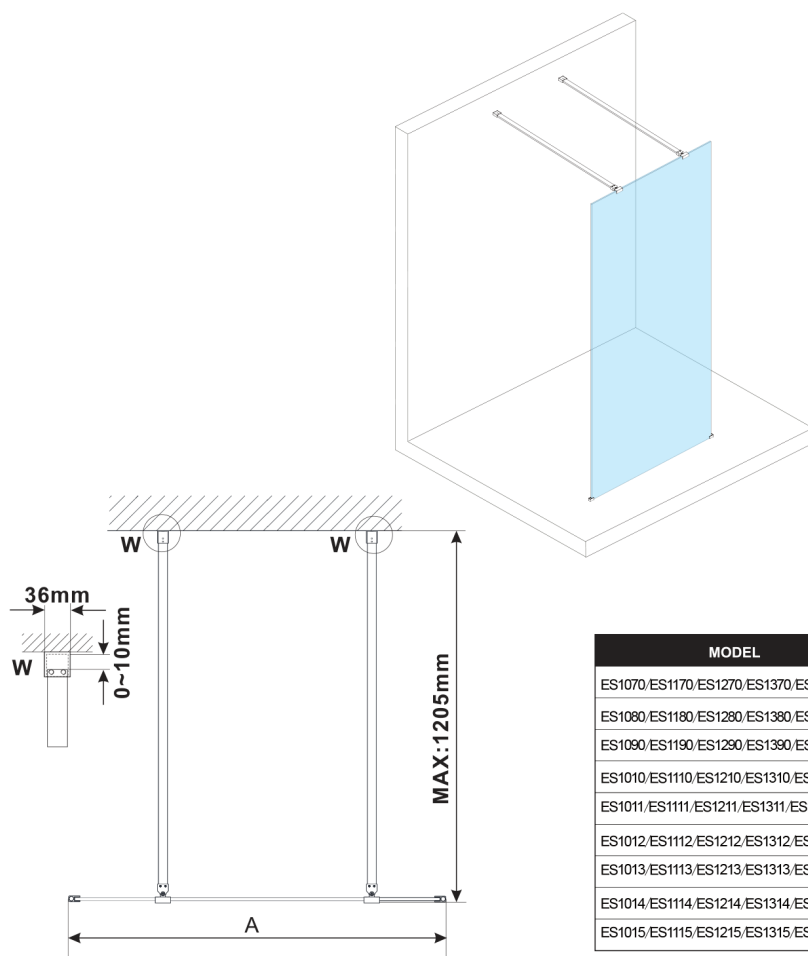

ESCA BLACK MATT jednoczęściowa kabina prysznicowa Walk-In, szkło mleczne, 1100 mm

Kod: ES1111-06

Rozmiary

Szerokość: 1100 mm

Wysokość: 2100 mm

Właściwości

Gwarancja: 3 lata

Karta techniczna

MODEL	A, mm
ES1070/ES1170/ES1270/ES1370/ES1570	699
ES1080/ES1180/ES1280/ES1380/ES1580	799
ES1090/ES1190/ES1290/ES1390/ES1590	899
ES1010/ES1110/ES1210/ES1310/ES1510	999
ES1011/ES1111/ES1211/ES1311/ES1511	1099
ES1012/ES1112/ES1212/ES1312/ES1512	1199
ES1013/ES1113/ES1213/ES1313/ES1513	1299
ES1014/ES1114/ES1214/ES1314/ES1514	1399
ES1015/ES1115/ES1215/ES1315/ES1515	1499