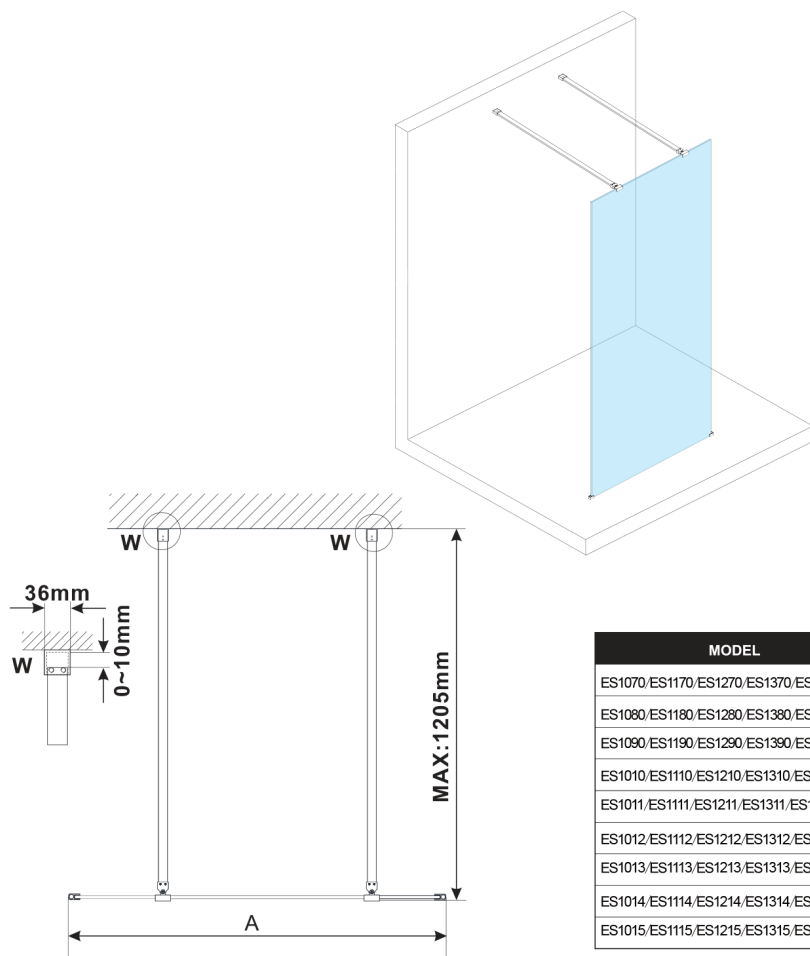

ESCA BLACK MATT jednoczęściowa kabina prysznicowa Walk-In, szkło matowe, 1000 mm

Kod: ES1110-06

Rozmiary

Szerokość: 1000 mm

Wysokość: 2100 mm

Właściwości

Gwarancja: 3 lata

Karta techniczna

MODEL	A, mm
ES1070/ES1170/ES1270/ES1370/ES1570	699
ES1080/ES1180/ES1280/ES1380/ES1580	799
ES1090/ES1190/ES1290/ES1390/ES1590	899
ES1010/ES1110/ES1210/ES1310/ES1510	999
ES1011/ES1111/ES1211/ES1311/ES1511	1099
ES1012/ES1112/ES1212/ES1312/ES1512	1199
ES1013/ES1113/ES1213/ES1313/ES1513	1299
ES1014/ES1114/ES1214/ES1314/ES1514	1399
ES1015/ES1115/ES1215/ES1315/ES1515	1499