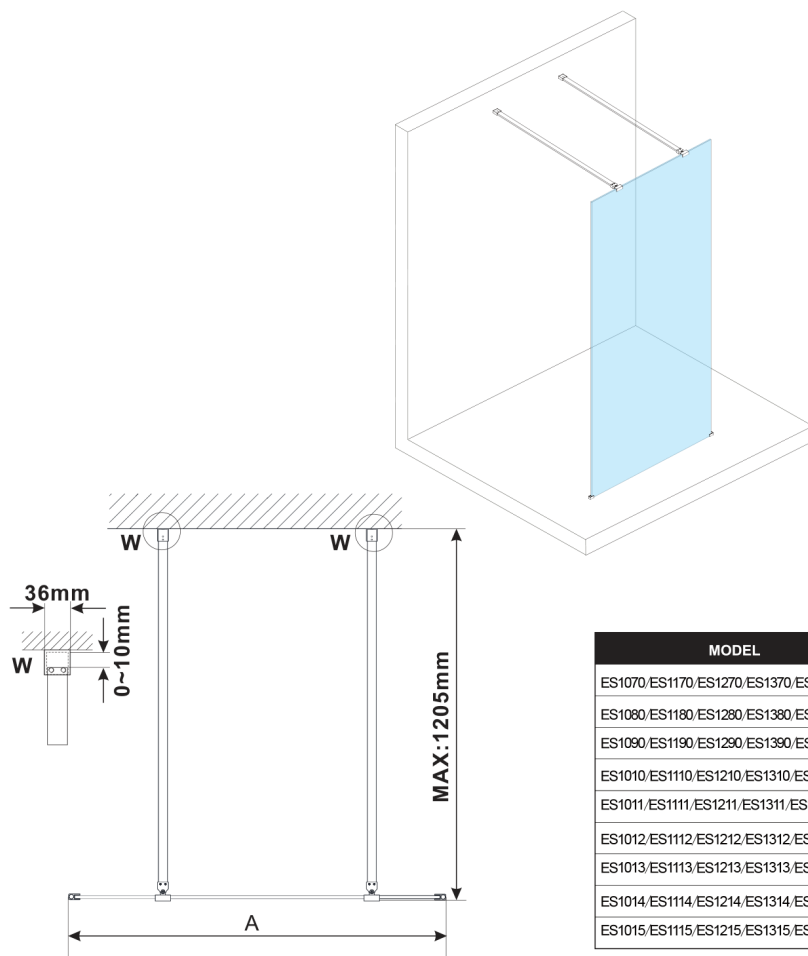

ESCA CHROME jednoczęściowa kabina prysznicowa Walk-In, szkło Marron, 1300 mm

Kod: ES1513-05

Rozmiary

Szerokość: 1300 mm

Wysokość: 2100 mm

Właściwości

Gwarancja: 3 lata

Karta techniczna

MODEL	A, mm
ES1070, ES1170, ES1270, ES1370, ES1570	699
ES1080, ES1180, ES1280, ES1380, ES1580	799
ES1090, ES1190, ES1290, ES1390, ES1590	899
ES1010, ES1110, ES1210, ES1310, ES1510	999
ES1011, ES1111, ES1211, ES1311, ES1511	1099
ES1012, ES1112, ES1212, ES1312, ES1512	1199
ES1013, ES1113, ES1213, ES1313, ES1513	1299
ES1014, ES1114, ES1214, ES1314, ES1514	1399
ES1015, ES1115, ES1215, ES1315, ES1515	1499