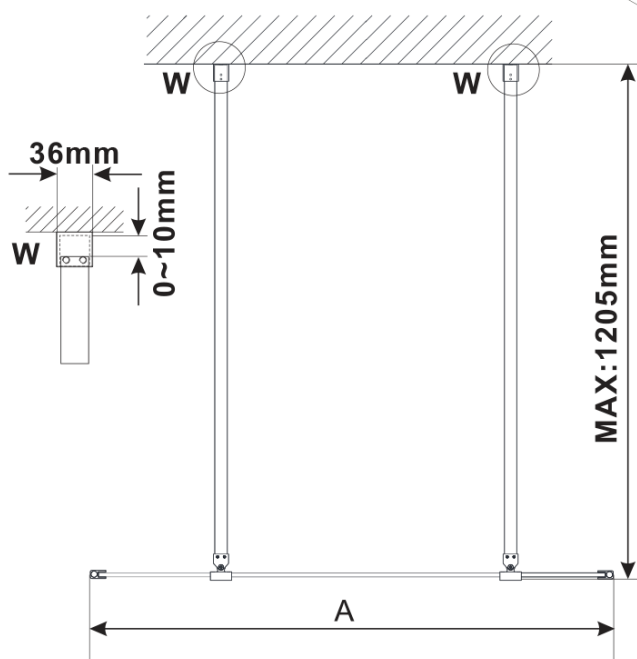

ESCA CHROME jednoczęściowa kabina prysznicowa Walk-In, szkło Marron, 1200 mm

Kod: ES1512-05

Podstawowe informacje

Marka: Polysan

Seria: ESCA

Rozmiary

Szerokość: 1200 mm

Wysokość: 2100 mm

Właściwości

Kolor profilu: Chrom - Aluminium polerowane

Kształt: Jednoczęściowa wolnostojąca

Rodzaj szkła: Szkło Marron

Wykończenie szkła: Antidrop

Grubość szkła: 8 mm

Waga / szt.: 39.0 kg

Opakowanie: 3 szt.

Gwarancja: 3 lata

ESCA CHROME jednoczęściowa kabina
przysznicowa Walk-In, szkło Marron, 1200 mm

Karta techniczna

MODEL	A,mm
ES1070/ES1170/ES1270/ES1370/ES1570	699
ES1080/ES1180/ES1280/ES1380/ES1580	799
ES1090/ES1190/ES1290/ES1390/ES1590	899
ES1010/ES1110/ES1210/ES1310/ES1510	999
ES1011/ES1111/ES1211/ES1311/ES1511	1099
ES1012/ES1112/ES1212/ES1312/ES1512	1199
ES1013/ES1113/ES1213/ES1313/ES1513	1299
ES1014/ES1114/ES1214/ES1314/ES1514	1399
ES1015/ES1115/ES1215/ES1315/ES1515	1499