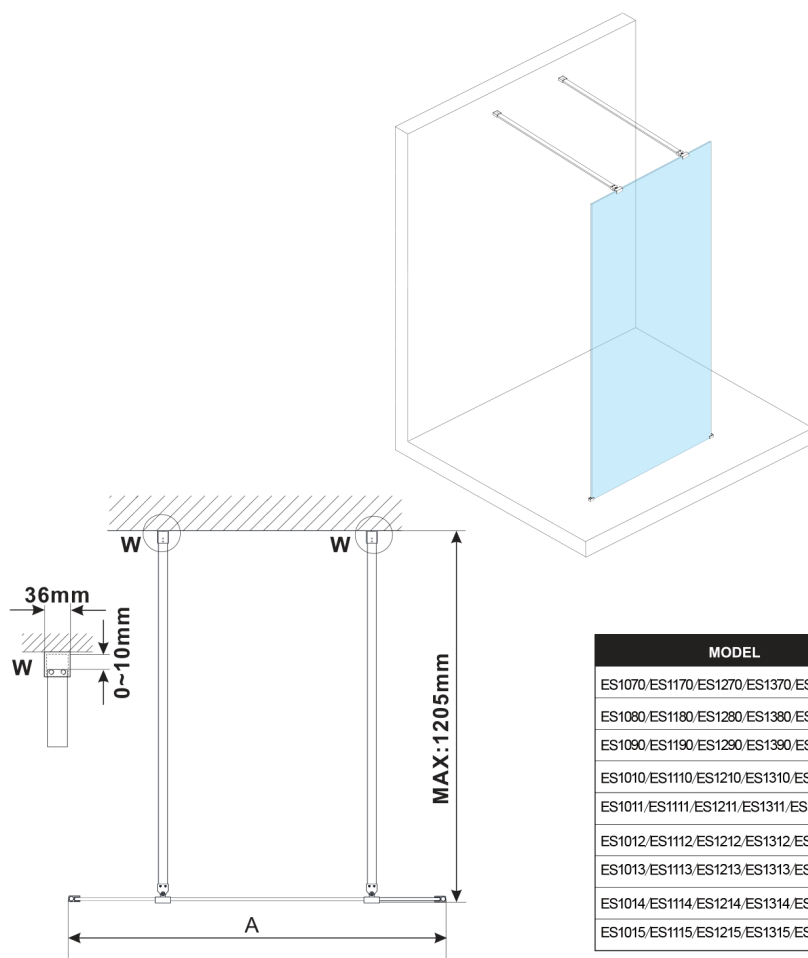

ESCA CHROME jednoczęściowa kabina prysznicowa Walk-In, szkło Marron, 1200 mm

Kod: ES1512-05

Rozmiary

Szerokość: 1200 mm

Wysokość: 2100 mm

Właściwości

Gwarancja: 3 lata

Karta techniczna

MODEL	A, mm
ES1070, ES1170, ES1270, ES1370, ES1570	699
ES1080, ES1180, ES1280, ES1380, ES1580	799
ES1090, ES1190, ES1290, ES1390, ES1590	899
ES1010, ES1110, ES1210, ES1310, ES1510	999
ES1011, ES1111, ES1211, ES1311, ES1511	1099
ES1012, ES1112, ES1212, ES1312, ES1512	1199
ES1013, ES1113, ES1213, ES1313, ES1513	1299
ES1014, ES1114, ES1214, ES1314, ES1514	1399
ES1015, ES1115, ES1215, ES1315, ES1515	1499