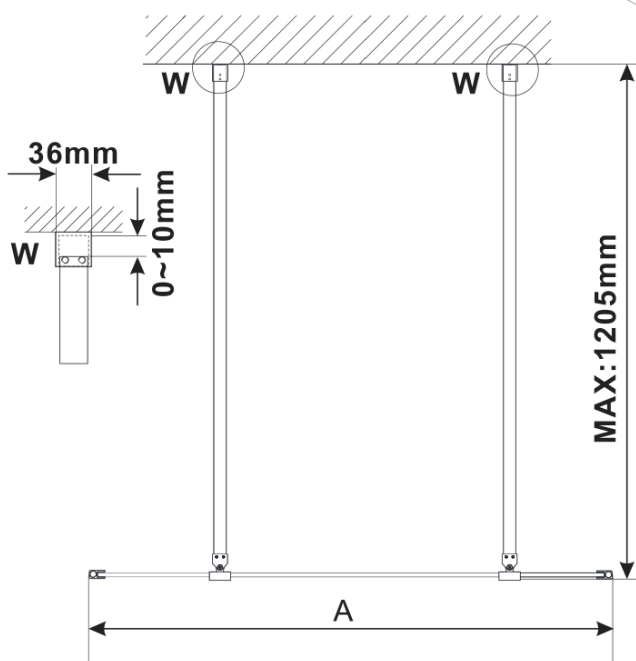

ESCA CHROME jednoczęściowa kabina
przysznicowa Walk-In, szkło Marron, 1100 mm

Karta techniczna

MODEL	A,mm
ES1070/ES1170/ES1270/ES1370/ES1570	699
ES1080/ES1180/ES1280/ES1380/ES1580	799
ES1090/ES1190/ES1290/ES1390/ES1590	899
ES1010/ES1110/ES1210/ES1310/ES1510	999
ES1011/ES1111/ES1211/ES1311/ES1511	1099
ES1012/ES1112/ES1212/ES1312/ES1512	1199
ES1013/ES1113/ES1213/ES1313/ES1513	1299
ES1014/ES1114/ES1214/ES1314/ES1514	1399
ES1015/ES1115/ES1215/ES1315/ES1515	1499