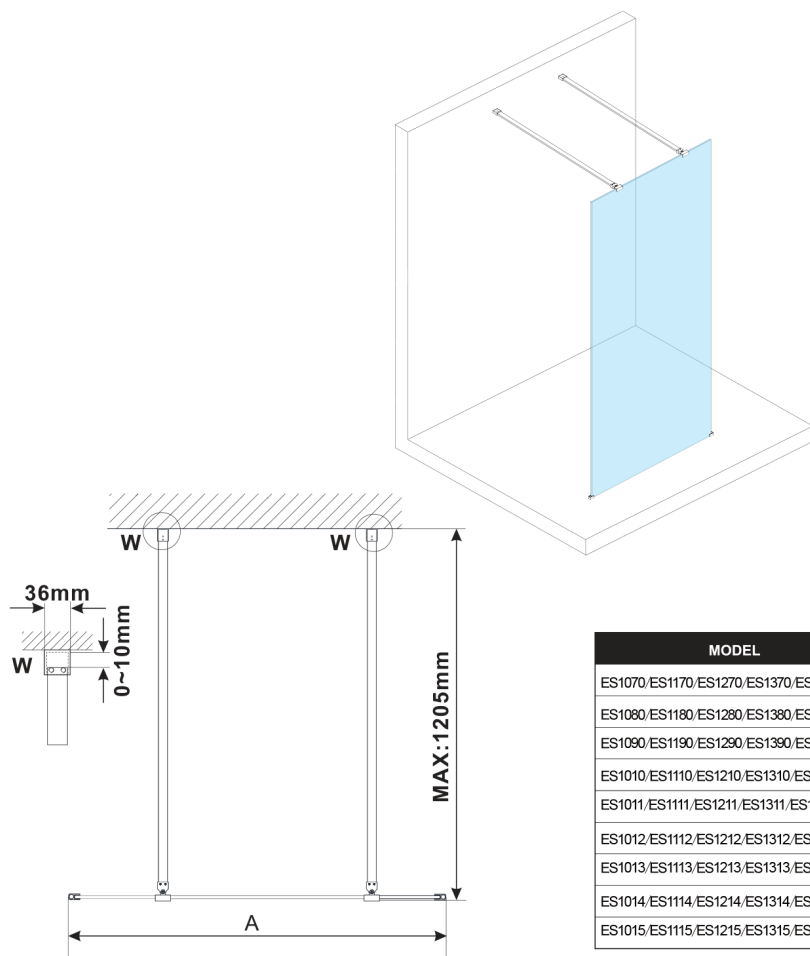

ESCA CHROME jednoczęściowa kabina prysznicowa Walk-In, szkło Marron, 1100 mm

Kod: ES1511-05

Rozmiary

Szerokość: 1100 mm

Wysokość: 2100 mm

Właściwości

Gwarancja: 3 lata

Karta techniczna

MODEL	A, mm
ES1070, ES1170, ES1270, ES1370, ES1570	699
ES1080, ES1180, ES1280, ES1380, ES1580	799
ES1090, ES1190, ES1290, ES1390, ES1590	899
ES1010, ES1110, ES1210, ES1310, ES1510	999
ES1011, ES1111, ES1211, ES1311, ES1511	1099
ES1012, ES1112, ES1212, ES1312, ES1512	1199
ES1013, ES1113, ES1213, ES1313, ES1513	1299
ES1014, ES1114, ES1214, ES1314, ES1514	1399
ES1015, ES1115, ES1215, ES1315, ES1515	1499