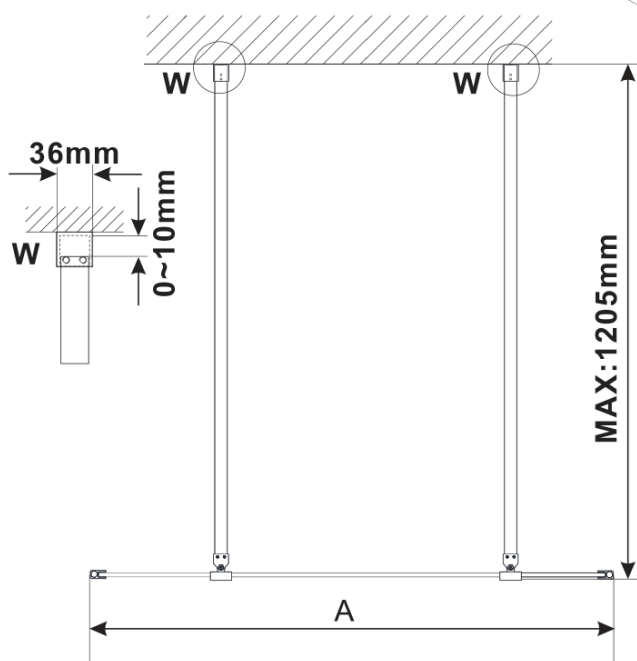

ESCA CHROME jednoczęściowa kabina
prysznicowa Walk-In, szkło Flute, 1300 mm

Kod: ES1313-05

Podstawowe informacje

Marka: Polysan

Seria: ESCA

Rozmiary

Szerokość: 1300 mm

Wysokość: 2100 mm

Właściwości

Kolor profilu: Chrom - Aluminium polerowane

Kształt: Jednoczęściowa wolnostojąca

Rodzaj szkła: Szkło Flute

Wykończenie szkła: Antidrop

Grubość szkła: 8 mm

Waga / szt.: 39.0 kg

Opakowanie: 3 szt.

Gwarancja: 3 lata

ESCA CHROME jednoczęściowa kabina
przysznicowa Walk-In, szkło Flute, 1300 mm

Karta techniczna

MODEL	A,mm
ES1070/ES1170/ES1270/ES1370/ES1570	699
ES1080/ES1180/ES1280/ES1380/ES1580	799
ES1090/ES1190/ES1290/ES1390/ES1590	899
ES1010/ES1110/ES1210/ES1310/ES1510	999
ES1011/ES1111/ES1211/ES1311/ES1511	1099
ES1012/ES1112/ES1212/ES1312/ES1512	1199
ES1013/ES1113/ES1213/ES1313/ES1513	1299
ES1014/ES1114/ES1214/ES1314/ES1514	1399
ES1015/ES1115/ES1215/ES1315/ES1515	1499