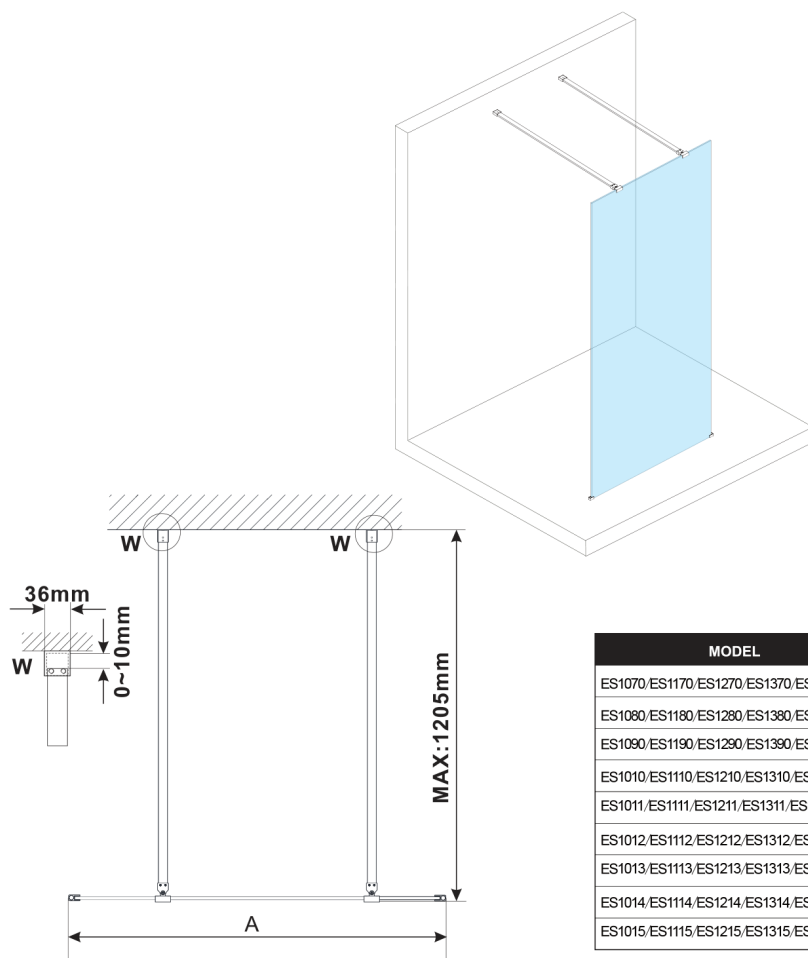

## ESCA CHROME jednoczęściowa kabina prysznicowa Walk-In, szkło Flute, 1100 mm

Kod: ES1311-05

### Rozmiary

Szerokość: 1100 mm

Wysokość: 2100 mm

## Karta techniczna

MODEL	A, mm
ES1070, ES1170, ES1270, ES1370, ES1570	699
ES1080, ES1180, ES1280, ES1380, ES1580	799
ES1090, ES1190, ES1290, ES1390, ES1590	899
ES1010, ES1110, ES1210, ES1310, ES1510	999
ES1011, ES1111, ES1211, ES1311, ES1511	1099
ES1012, ES1112, ES1212, ES1312, ES1512	1199
ES1013, ES1113, ES1213, ES1313, ES1513	1299
ES1014, ES1114, ES1214, ES1314, ES1514	1399
ES1015, ES1115, ES1215, ES1315, ES1515	1499