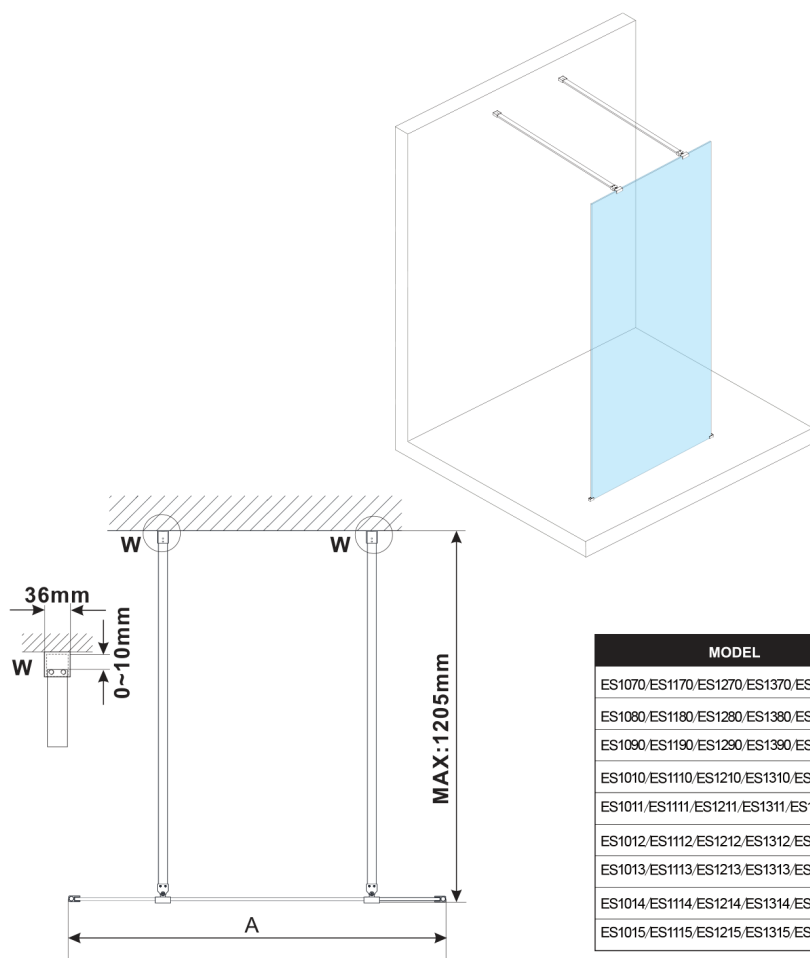

## ESCA CHROME jednoczęściowa kabina prysznicowa Walk-In, szkło dymione, 1500 mm

Kod: ES1215-05

### Rozmiary

Szerokość: 1500 mm

Wysokość: 2100 mm

## Karta techniczna

MODEL	A, mm
ES1070/ES1170/ES1270/ES1370/ES1570	699
ES1080/ES1180/ES1280/ES1380/ES1580	799
ES1090/ES1190/ES1290/ES1390/ES1590	899
ES1010/ES1110/ES1210/ES1310/ES1510	999
ES1011/ES1111/ES1211/ES1311/ES1511	1099
ES1012/ES1112/ES1212/ES1312/ES1512	1199
ES1013/ES1113/ES1213/ES1313/ES1513	1299
ES1014/ES1114/ES1214/ES1314/ES1514	1399
ES1015/ES1115/ES1215/ES1315/ES1515	1499