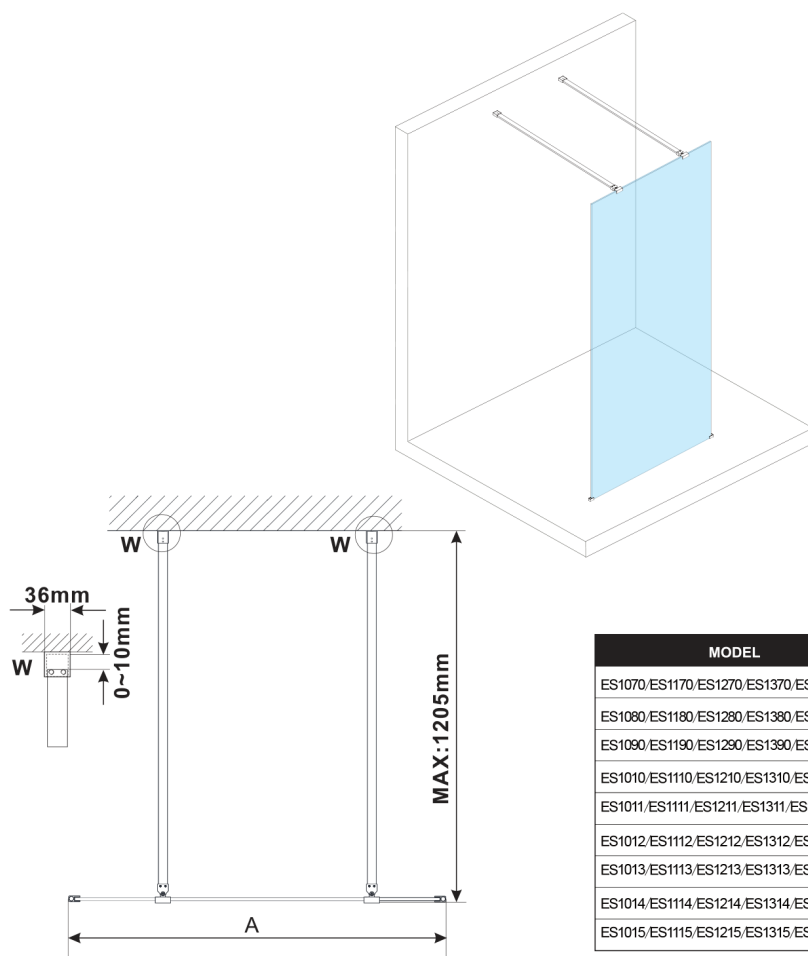

## ESCA CHROME jednoczęściowa kabina prysznicowa Walk-In, szkło dymione, 1400 mm

Kod: ES1214-05

### Rozmiary

Szerokość: 1400 mm

Wysokość: 2100 mm

## Karta techniczna

MODEL	A, mm
ES1070, ES1170, ES1270, ES1370, ES1570	699
ES1080, ES1180, ES1280, ES1380, ES1580	799
ES1090, ES1190, ES1290, ES1390, ES1590	899
ES1010, ES1110, ES1210, ES1310, ES1510	999
ES1011, ES1111, ES1211, ES1311, ES1511	1099
ES1012, ES1112, ES1212, ES1312, ES1512	1199
ES1013, ES1113, ES1213, ES1313, ES1513	1299
ES1014, ES1114, ES1214, ES1314, ES1514	1399
ES1015, ES1115, ES1215, ES1315, ES1515	1499