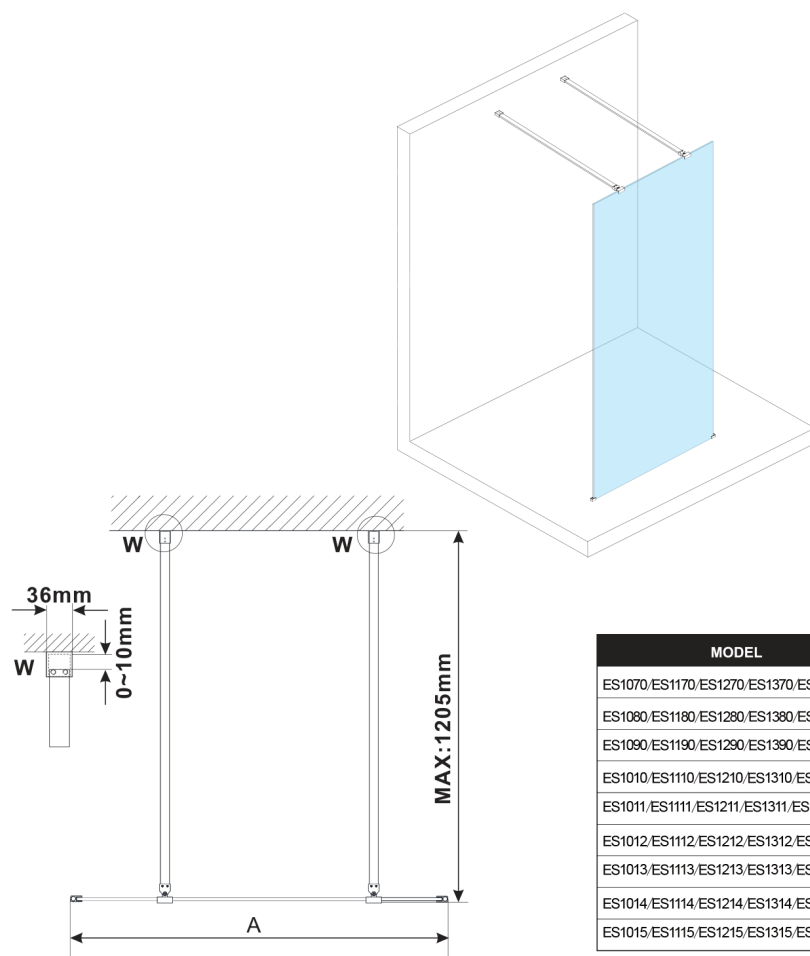

ESCA CHROME jednoczęściowa kabina prysznicowa Walk-In, szkło dymione, 1200 mm

Kod: ES1212-05

Rozmiary

Szerokość: 1200 mm

Wysokość: 2100 mm

Właściwości

Gwarancja: 3 lata

Karta techniczna

MODEL	A, mm
ES1070/ES1170/ES1270/ES1370/ES1570	699
ES1080/ES1180/ES1280/ES1380/ES1580	799
ES1090/ES1190/ES1290/ES1390/ES1590	899
ES1010/ES1110/ES1210/ES1310/ES1510	999
ES1011/ES1111/ES1211/ES1311/ES1511	1099
ES1012/ES1112/ES1212/ES1312/ES1512	1199
ES1013/ES1113/ES1213/ES1313/ES1513	1299
ES1014/ES1114/ES1214/ES1314/ES1514	1399
ES1015/ES1115/ES1215/ES1315/ES1515	1499