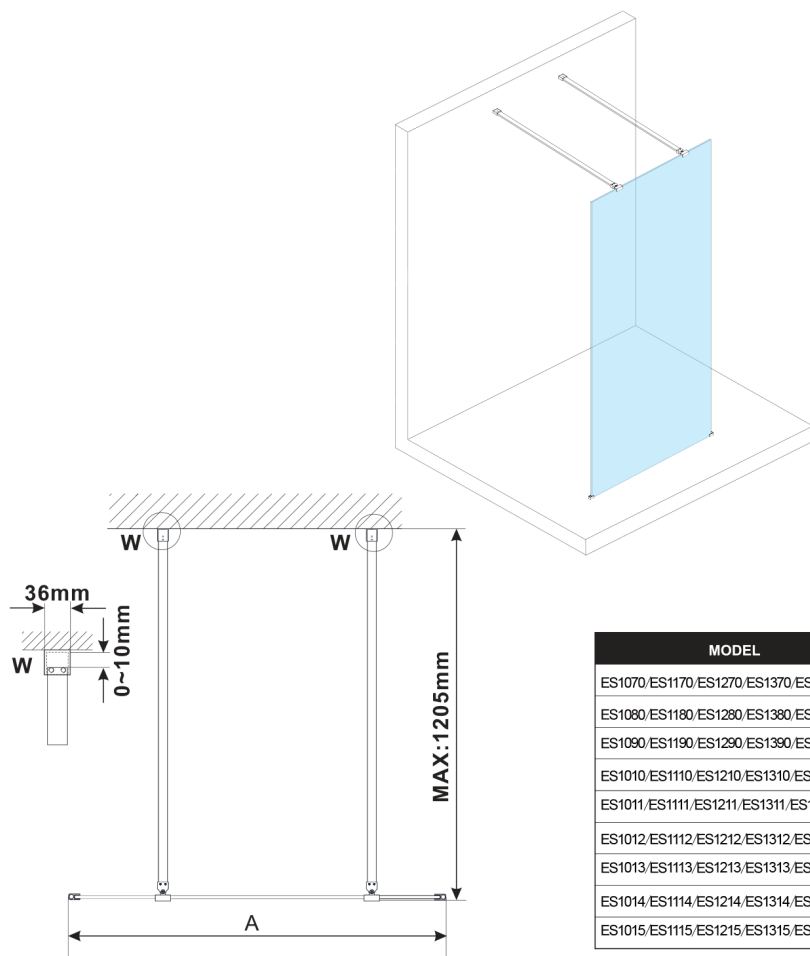

ESCA CHROME jednoczęściowa kabina prysznicowa Walk-In, szkło dymione, 1100 mm

Kod: ES1211-05

Rozmiary

Szerokość: 1100 mm

Wysokość: 2100 mm

Właściwości

Gwarancja: 3 lata

Karta techniczna

MODEL	A, mm
ES1070, ES1170, ES1270, ES1370, ES1570	699
ES1080, ES1180, ES1280, ES1380, ES1580	799
ES1090, ES1190, ES1290, ES1390, ES1590	899
ES1010, ES1110, ES1210, ES1310, ES1510	999
ES1011, ES1111, ES1211, ES1311, ES1511	1099
ES1012, ES1112, ES1212, ES1312, ES1512	1199
ES1013, ES1113, ES1213, ES1313, ES1513	1299
ES1014, ES1114, ES1214, ES1314, ES1514	1399
ES1015, ES1115, ES1215, ES1315, ES1515	1499