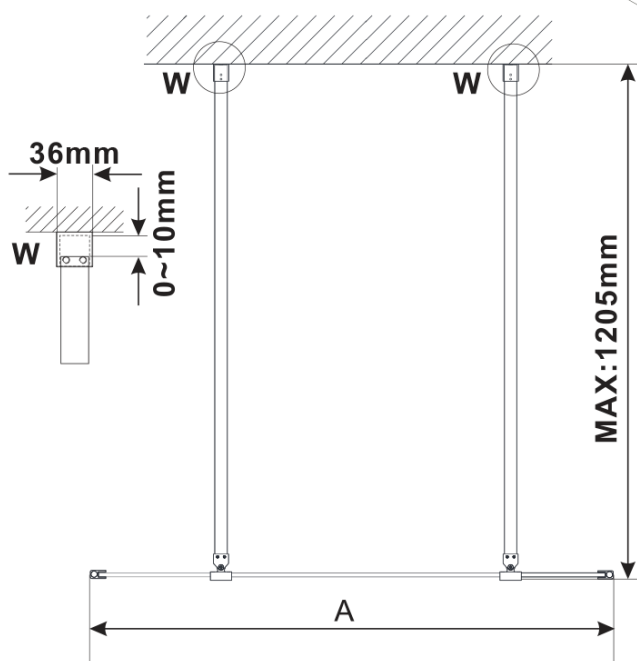

ESCA CHROME jednoczęściowa kabina prysznicowa Walk-In, szkło matowe, 1500 mm

Kod: ES1115-05

Podstawowe informacje

Marka: Polysan

Seria: ESCA

Rozmiary

Szerokość: 1500 mm

Wysokość: 2100 mm

Właściwości

Kolor profilu: Chrom - Aluminium polerowane

Kształt: Jednoczęściowa wolnostojąca

Rodzaj szkła: Szkło mleczne

Wykończenie szkła: Antidrop

Grubość szkła: 8 mm

Waga / szt.: 76.0 kg

Opakowanie: 3 szt.

Gwarancja: 3 lata

ESCA CHROME jednoczęściowa kabina
przysznicowa Walk-In, szkło matowe, 1500 mm

Karta techniczna

MODEL	A,mm
ES1070/ES1170/ES1270/ES1370/ES1570	699
ES1080/ES1180/ES1280/ES1380/ES1580	799
ES1090/ES1190/ES1290/ES1390/ES1590	899
ES1010/ES1110/ES1210/ES1310/ES1510	999
ES1011/ES1111/ES1211/ES1311/ES1511	1099
ES1012/ES1112/ES1212/ES1312/ES1512	1199
ES1013/ES1113/ES1213/ES1313/ES1513	1299
ES1014/ES1114/ES1214/ES1314/ES1514	1399
ES1015/ES1115/ES1215/ES1315/ES1515	1499