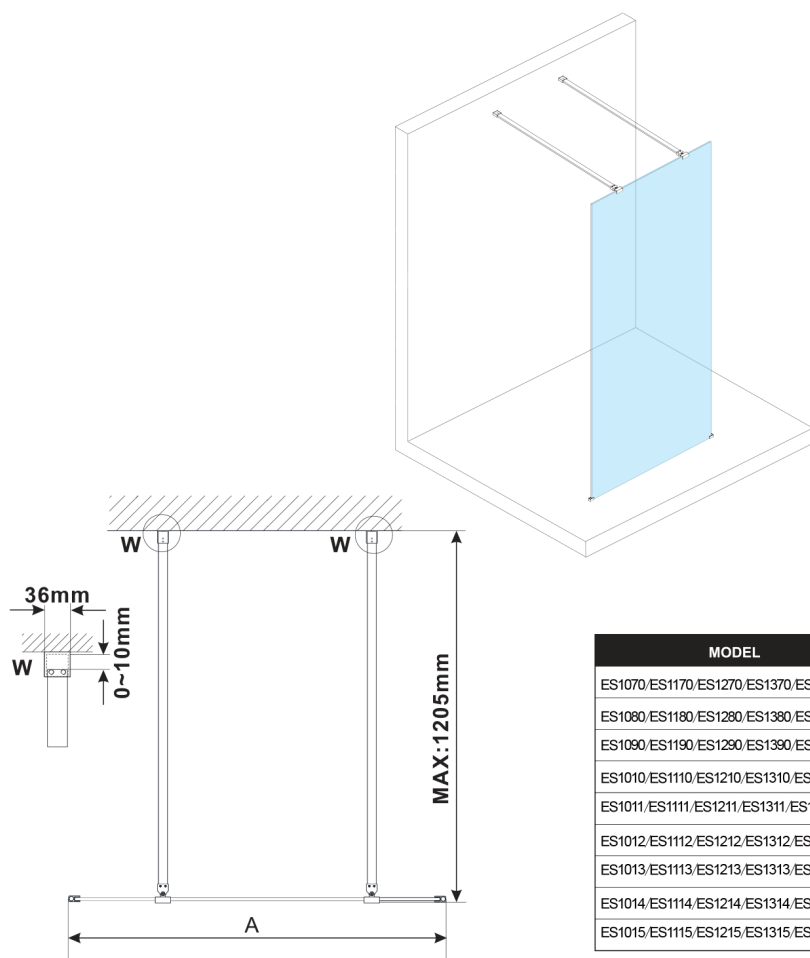

## ESCA CHROME jednoczęściowa kabina prysznicowa Walk-In, szkło mleczne, 1500 mm

Kod: ES1115-05

### Rozmiary

Szerokość: 1500 mm

Wysokość: 2100 mm

## Karta techniczna

MODEL	A, mm
ES1070/ES1170/ES1270/ES1370/ES1570	699
ES1080/ES1180/ES1280/ES1380/ES1580	799
ES1090/ES1190/ES1290/ES1390/ES1590	899
ES1010/ES1110/ES1210/ES1310/ES1510	999
ES1011/ES1111/ES1211/ES1311/ES1511	1099
ES1012/ES1112/ES1212/ES1312/ES1512	1199
ES1013/ES1113/ES1213/ES1313/ES1513	1299
ES1014/ES1114/ES1214/ES1314/ES1514	1399
ES1015/ES1115/ES1215/ES1315/ES1515	1499