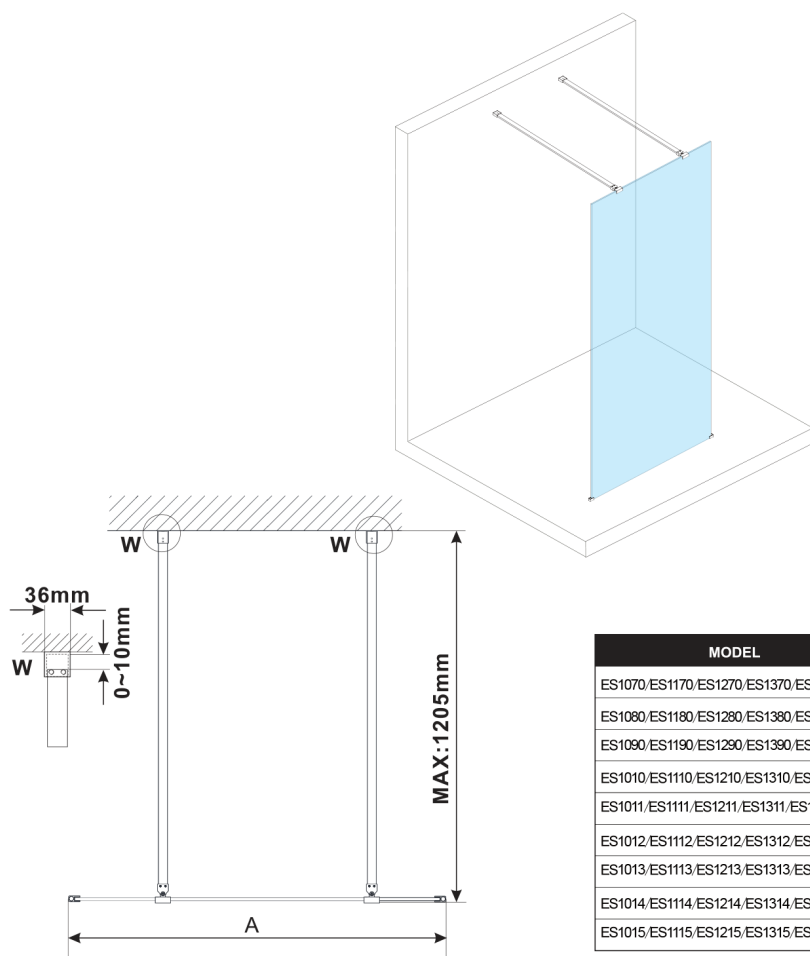

ESCA CHROME jednoczęściowa kabina prysznicowa Walk-In, szkło mleczne, 1400 mm

Kod: ES1114-05

Rozmiary

Szerokość: 1400 mm

Wysokość: 2100 mm

Właściwości

Gwarancja: 3 lata

Karta techniczna

MODEL	A, mm
ES1070/ES1170/ES1270/ES1370/ES1570	699
ES1080/ES1180/ES1280/ES1380/ES1580	799
ES1090/ES1190/ES1290/ES1390/ES1590	899
ES1010/ES1110/ES1210/ES1310/ES1510	999
ES1011/ES1111/ES1211/ES1311/ES1511	1099
ES1012/ES1112/ES1212/ES1312/ES1512	1199
ES1013/ES1113/ES1213/ES1313/ES1513	1299
ES1014/ES1114/ES1214/ES1314/ES1514	1399
ES1015/ES1115/ES1215/ES1315/ES1515	1499