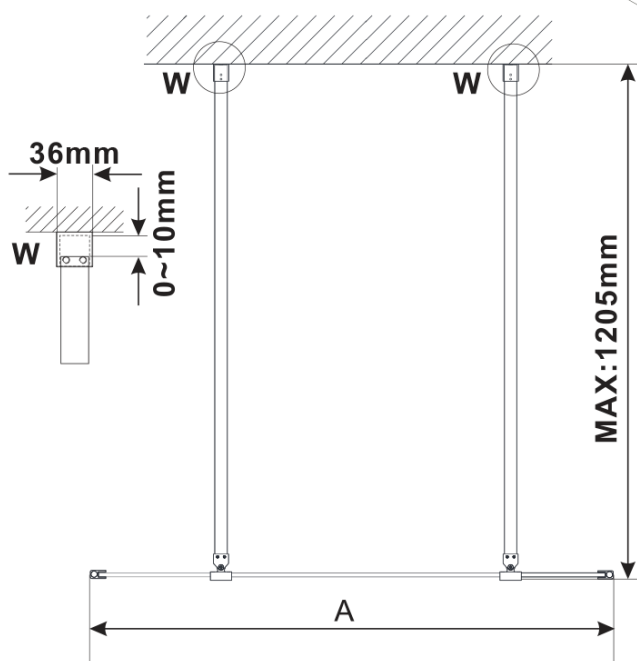

ESCA CHROME jednoczęściowa kabina prysznicowa Walk-In, szkło matowe, 1300 mm

Kod: ES1113-05

Podstawowe informacje

Marka: Polysan

Seria: ESCA

Rozmiary

Szerokość: 1300 mm

Wysokość: 2100 mm

Właściwości

Kolor profilu: Chrom - Aluminium polerowane

Kształt: Jednoczęściowa wolnostojąca

Rodzaj szkła: Szkło mleczne

Wykończenie szkła: Antidrop

Grubość szkła: 8 mm

Waga / szt.: 71.0 kg

Opakowanie: 3 szt.

Gwarancja: 3 lata

ESCA CHROME jednoczęściowa kabina
przysznicowa Walk-In, szkło matowe, 1300 mm

Karta techniczna

MODEL	A,mm
ES1070/ES1170/ES1270/ES1370/ES1570	699
ES1080/ES1180/ES1280/ES1380/ES1580	799
ES1090/ES1190/ES1290/ES1390/ES1590	899
ES1010/ES1110/ES1210/ES1310/ES1510	999
ES1011/ES1111/ES1211/ES1311/ES1511	1099
ES1012/ES1112/ES1212/ES1312/ES1512	1199
ES1013/ES1113/ES1213/ES1313/ES1513	1299
ES1014/ES1114/ES1214/ES1314/ES1514	1399
ES1015/ES1115/ES1215/ES1315/ES1515	1499