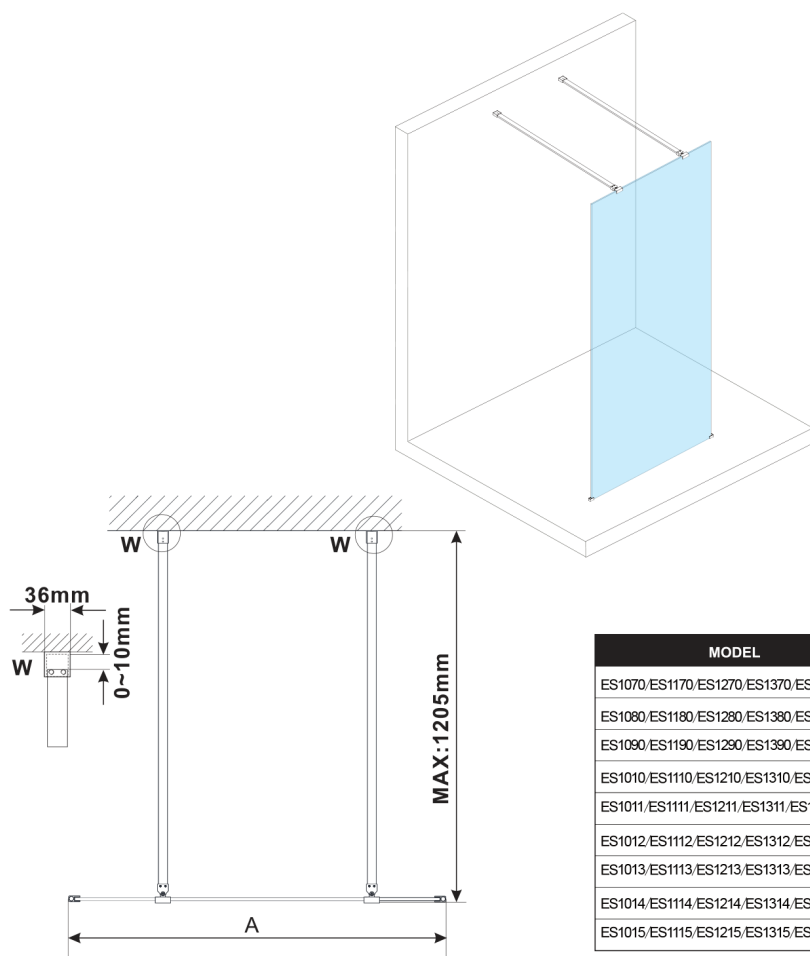

ESCA CHROME jednoczęściowa kabina prysznicowa Walk-In, szkło matowe, 1300 mm

Kod: ES1113-05

Rozmiary

Szerokość: 1300 mm

Wysokość: 2100 mm

Właściwości

Gwarancja: 3 lata

Karta techniczna

MODEL	A, mm
ES1070/ES1170/ES1270/ES1370/ES1570	699
ES1080/ES1180/ES1280/ES1380/ES1580	799
ES1090/ES1190/ES1290/ES1390/ES1590	899
ES1010/ES1110/ES1210/ES1310/ES1510	999
ES1011/ES1111/ES1211/ES1311/ES1511	1099
ES1012/ES1112/ES1212/ES1312/ES1512	1199
ES1013/ES1113/ES1213/ES1313/ES1513	1299
ES1014/ES1114/ES1214/ES1314/ES1514	1399
ES1015/ES1115/ES1215/ES1315/ES1515	1499