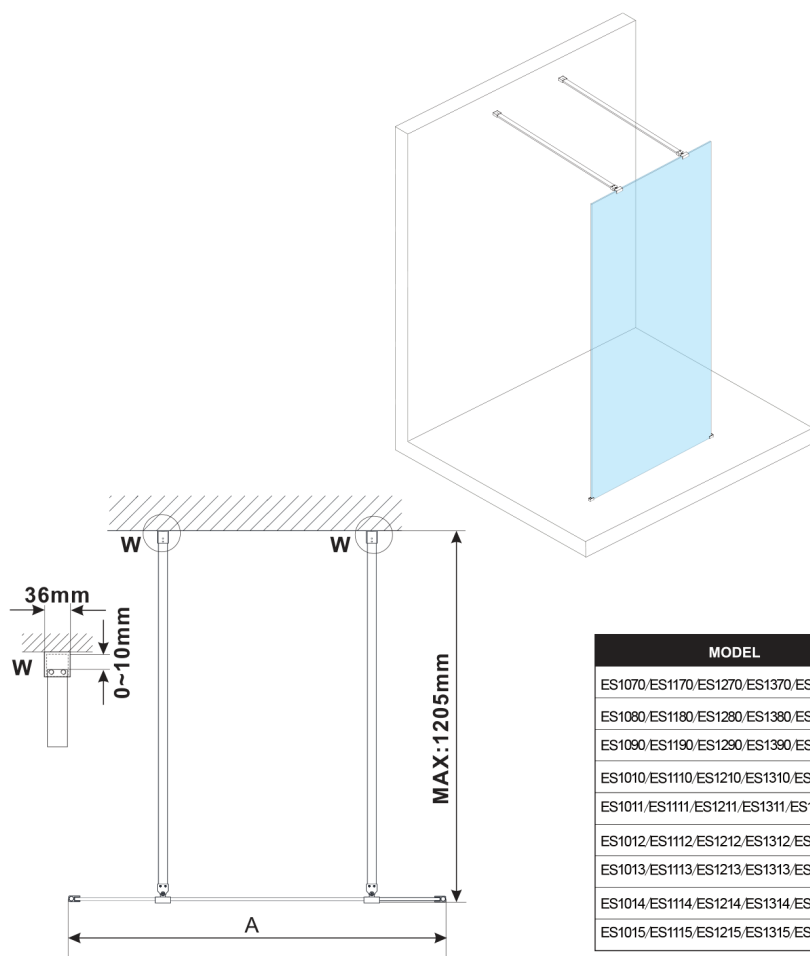

## ESCA CHROME jednoczęściowa kabina prysznicowa Walk-In, szkło mleczne, 1300 mm

Kod: ES1113-05

### Rozmiary

Szerokość: 1300 mm

Wysokość: 2100 mm

## Karta techniczna

MODEL	A, mm
ES1070/ES1170/ES1270/ES1370/ES1570	699
ES1080/ES1180/ES1280/ES1380/ES1580	799
ES1090/ES1190/ES1290/ES1390/ES1590	899
ES1010/ES1110/ES1210/ES1310/ES1510	999
ES1011/ES1111/ES1211/ES1311/ES1511	1099
ES1012/ES1112/ES1212/ES1312/ES1512	1199
ES1013/ES1113/ES1213/ES1313/ES1513	1299
ES1014/ES1114/ES1214/ES1314/ES1514	1399
ES1015/ES1115/ES1215/ES1315/ES1515	1499