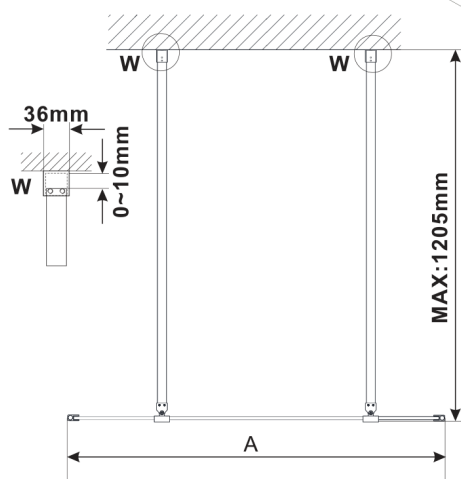

ESCA CHROME jednoczęściowa kabina prysznicowa Walk-In, szkło matowe, 1200 mm

Kod: ES1112-05

Rozmiary

Szerokość: 1200 mm

Wysokość: 2100 mm

Właściwości

Gwarancja: 3 lata

Karta techniczna

MODEL	A, mm
ES1070/ES1170/ES1270/ES1370/ES1570	699
ES1080/ES1180/ES1280/ES1380/ES1580	799
ES1090/ES1190/ES1290/ES1390/ES1590	899
ES1010/ES1110/ES1210/ES1310/ES1510	999
ES1011/ES1111/ES1211/ES1311/ES1511	1099
ES1012/ES1112/ES1212/ES1312/ES1512	1199
ES1013/ES1113/ES1213/ES1313/ES1513	1299
ES1014/ES1114/ES1214/ES1314/ES1514	1399
ES1015/ES1115/ES1215/ES1315/ES1515	1499