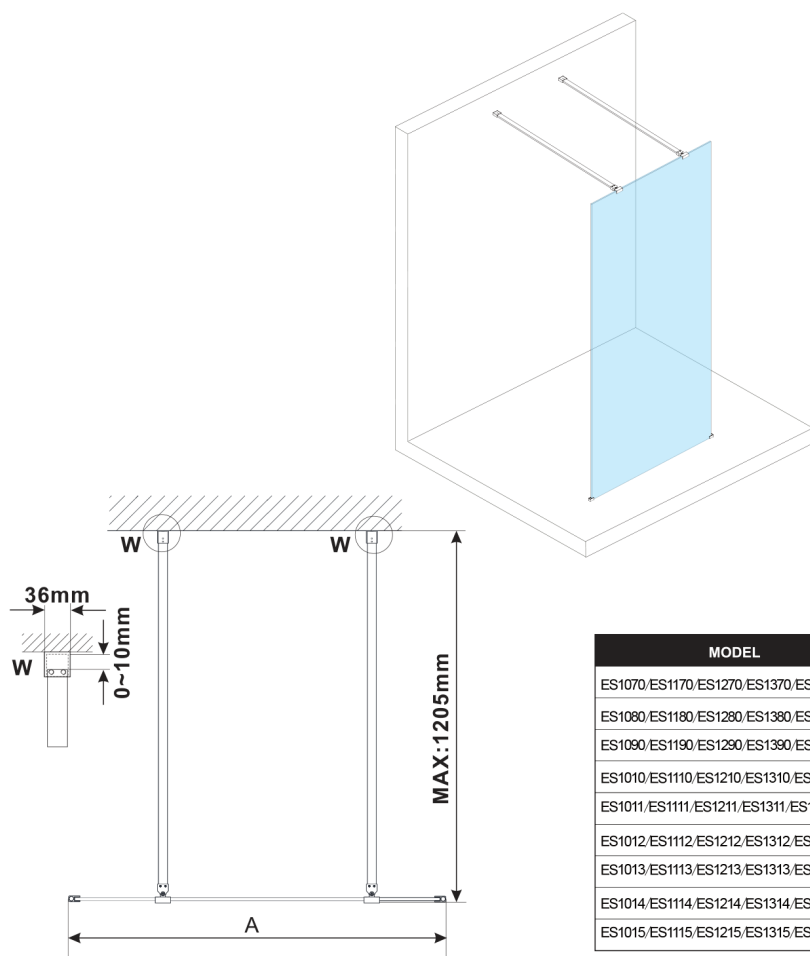

## ESCA CHROME jednoczęściowa kabina prysznicowa Walk-In, szkło mleczne, 1200 mm

Kod: ES1112-05

### Rozmiary

Szerokość: 1200 mm

Wysokość: 2100 mm

## Karta techniczna

MODEL	A, mm
ES1070/ES1170/ES1270/ES1370/ES1570	699
ES1080/ES1180/ES1280/ES1380/ES1580	799
ES1090/ES1190/ES1290/ES1390/ES1590	899
ES1010/ES1110/ES1210/ES1310/ES1510	999
ES1011/ES1111/ES1211/ES1311/ES1511	1099
ES1012/ES1112/ES1212/ES1312/ES1512	1199
ES1013/ES1113/ES1213/ES1313/ES1513	1299
ES1014/ES1114/ES1214/ES1314/ES1514	1399
ES1015/ES1115/ES1215/ES1315/ES1515	1499