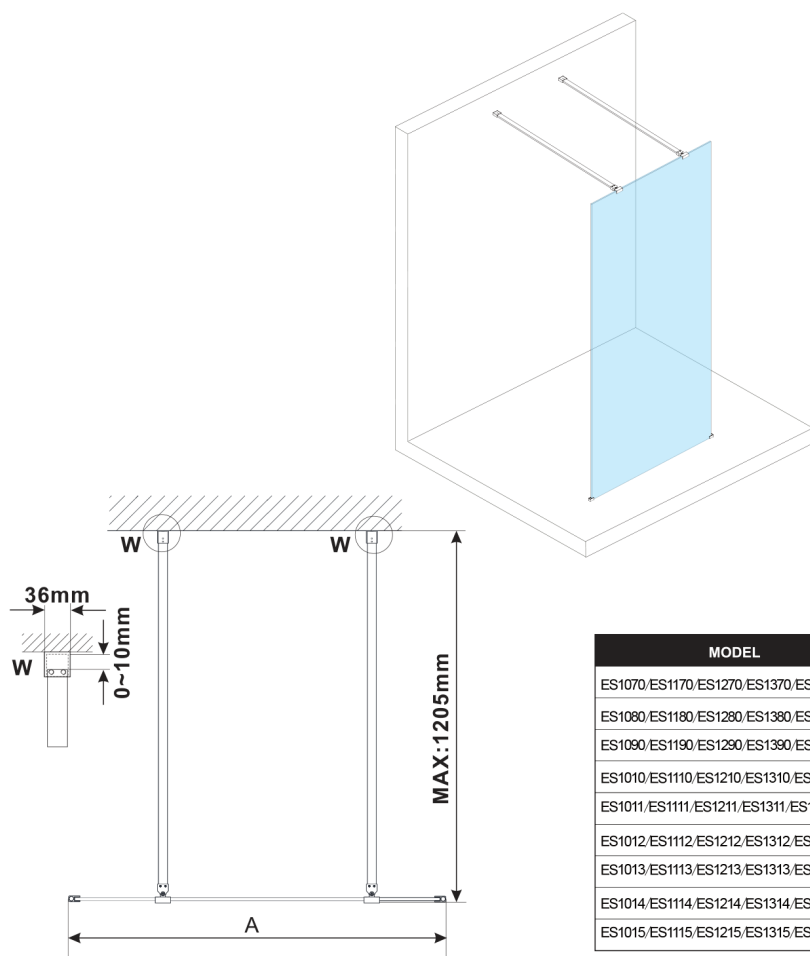

ESCA CHROME jednoczęściowa kabina prysznicowa Walk-In, szkło mleczne, 1100 mm

Kod: ES1111-05

Rozmiary

Szerokość: 1100 mm

Wysokość: 2100 mm

Właściwości

Gwarancja: 3 lata

Karta techniczna

MODEL	A, mm
ES1070/ES1170/ES1270/ES1370/ES1570	699
ES1080/ES1180/ES1280/ES1380/ES1580	799
ES1090/ES1190/ES1290/ES1390/ES1590	899
ES1010/ES1110/ES1210/ES1310/ES1510	999
ES1011/ES1111/ES1211/ES1311/ES1511	1099
ES1012/ES1112/ES1212/ES1312/ES1512	1199
ES1013/ES1113/ES1213/ES1313/ES1513	1299
ES1014/ES1114/ES1214/ES1314/ES1514	1399
ES1015/ES1115/ES1215/ES1315/ES1515	1499