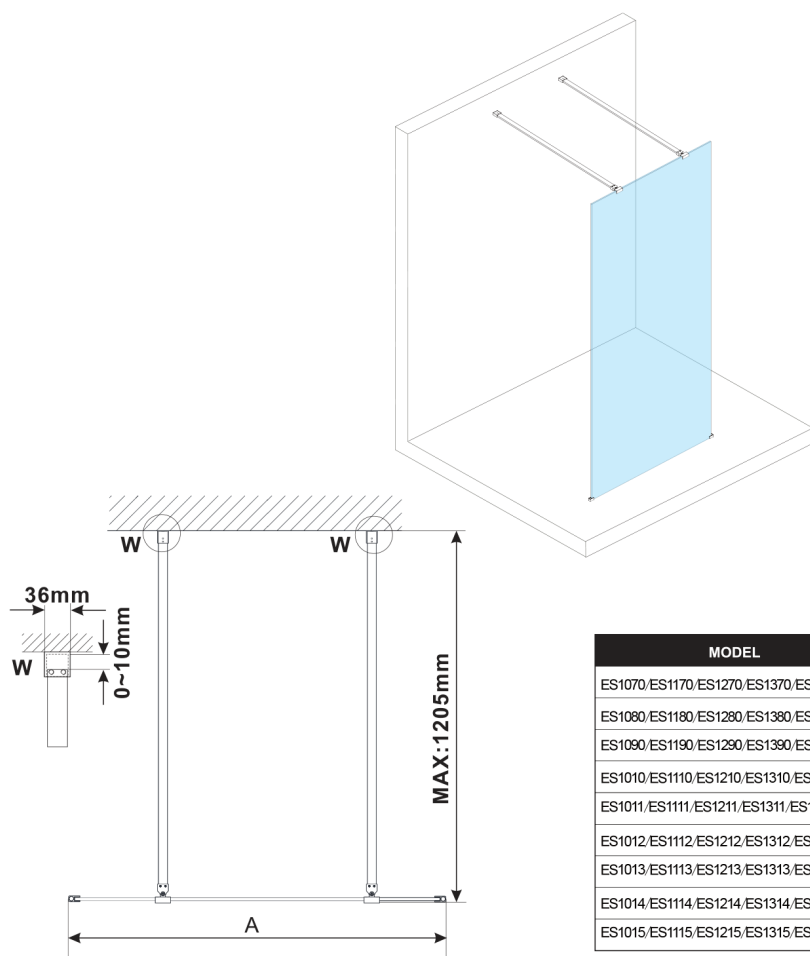

ESCA CHROME jednoczęściowa kabina prysznicowa Walk-In, szkło mleczne, 1000 mm

Kod: ES1110-05

Rozmiary

Szerokość: 1000 mm

Wysokość: 2100 mm

Właściwości

Gwarancja: 3 lata

Karta techniczna

MODEL	A, mm
ES1070/ES1170/ES1270/ES1370/ES1570	699
ES1080/ES1180/ES1280/ES1380/ES1580	799
ES1090/ES1190/ES1290/ES1390/ES1590	899
ES1010/ES1110/ES1210/ES1310/ES1510	999
ES1011/ES1111/ES1211/ES1311/ES1511	1099
ES1012/ES1112/ES1212/ES1312/ES1512	1199
ES1013/ES1113/ES1213/ES1313/ES1513	1299
ES1014/ES1114/ES1214/ES1314/ES1514	1399
ES1015/ES1115/ES1215/ES1315/ES1515	1499