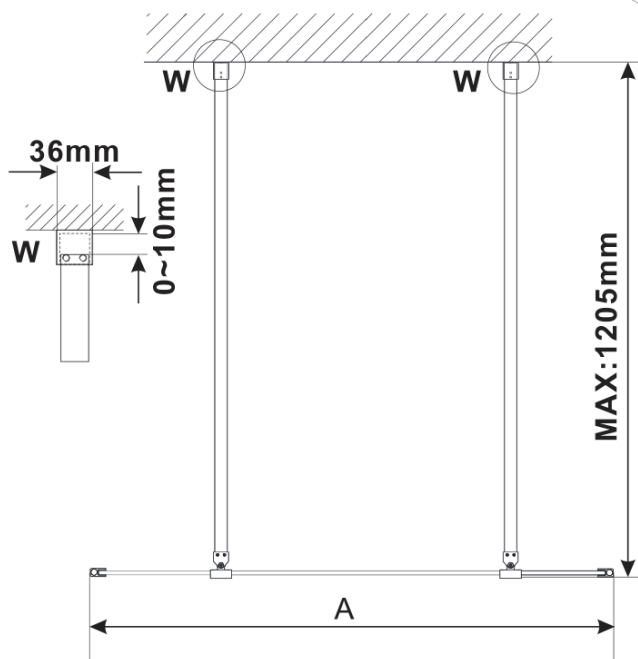

ESCA GOLD MATT jednoczęściowa kabina
przysznicowa Walk-In, szkło czyste, 1400 mm

Karta techniczna

MODEL	A,mm
ES1070/ES1170/ES1270/ES1370/ES1570	699
ES1080/ES1180/ES1280/ES1380/ES1580	799
ES1090/ES1190/ES1290/ES1390/ES1590	899
ES1010/ES1110/ES1210/ES1310/ES1510	999
ES1011/ES1111/ES1211/ES1311/ES1511	1099
ES1012/ES1112/ES1212/ES1312/ES1512	1199
ES1013/ES1113/ES1213/ES1313/ES1513	1299
ES1014/ES1114/ES1214/ES1314/ES1514	1399
ES1015/ES1115/ES1215/ES1315/ES1515	1499