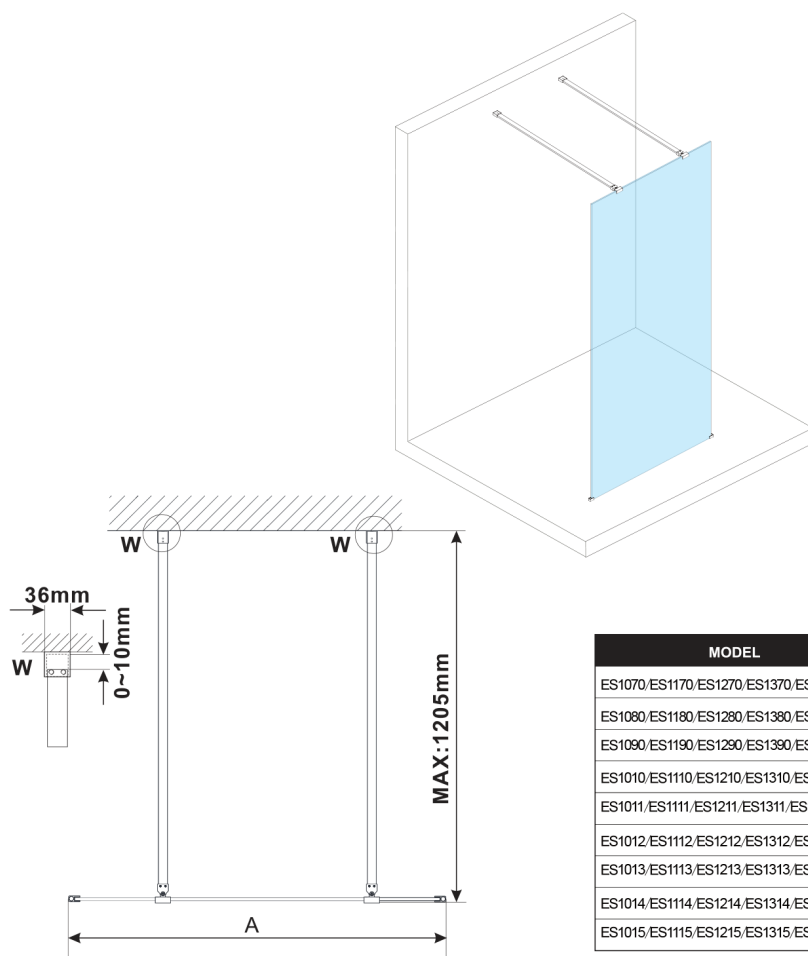

ESCA GOLD MATT jednoczęściowa kabina przysznicowa Walk-In, szkło czyste, 1400 mm

Kod: ES1014-08

Rozmiary

Szerokość: 1400 mm

Wysokość: 2100 mm

Właściwości

Gwarancja: 3 lata

Karta techniczna

MODEL	A, mm
ES1070, ES1170, ES1270, ES1370, ES1570	699
ES1080, ES1180, ES1280, ES1380, ES1580	799
ES1090, ES1190, ES1290, ES1390, ES1590	899
ES1010, ES1110, ES1210, ES1310, ES1510	999
ES1011, ES1111, ES1211, ES1311, ES1511	1099
ES1012, ES1112, ES1212, ES1312, ES1512	1199
ES1013, ES1113, ES1213, ES1313, ES1513	1299
ES1014, ES1114, ES1214, ES1314, ES1514	1399
ES1015, ES1115, ES1215, ES1315, ES1515	1499