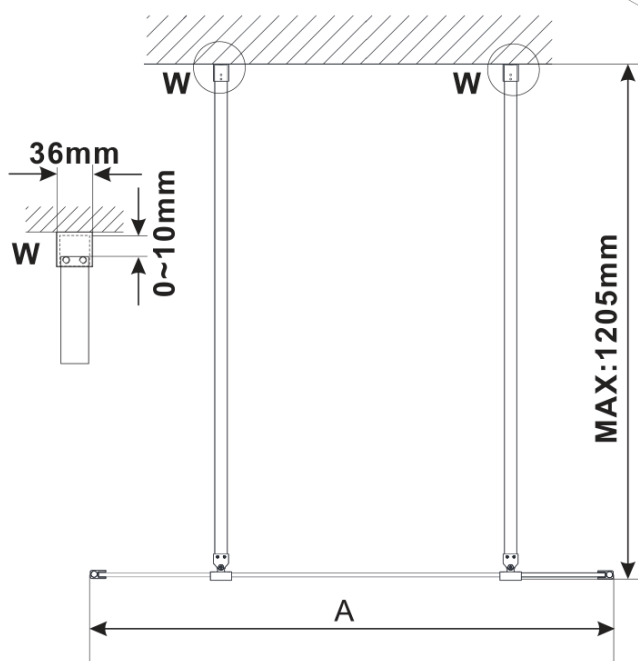

ESCA GOLD MATT jednoczęściowa kabina prysznicowa Walk-In, szkło czyste, 1300 mm

Kod: ES1013-08

Podstawowe informacje

Marka: Polysan

Seria: ESCA

Rozmiary

Szerokość: 1300 mm

Wysokość: 2100 mm

Właściwości

Kolor profilu: Złoty mat

Kształt: Jednoczęściowa wolnostojąca

Rodzaj szkła: Szkło czyste

Wykończenie szkła: Antidrop

Grubość szkła: 8 mm

Waga / szt.: 71.0 kg

Opakowanie: 3 szt.

Gwarancja: 3 lata

ESCA GOLD MATT jednoczęściowa kabina
przysznicowa Walk-In, szkło czyste, 1300 mm

Karta techniczna

MODEL	A,mm
ES1070/ES1170/ES1270/ES1370/ES1570	699
ES1080/ES1180/ES1280/ES1380/ES1580	799
ES1090/ES1190/ES1290/ES1390/ES1590	899
ES1010/ES1110/ES1210/ES1310/ES1510	999
ES1011/ES1111/ES1211/ES1311/ES1511	1099
ES1012/ES1112/ES1212/ES1312/ES1512	1199
ES1013/ES1113/ES1213/ES1313/ES1513	1299
ES1014/ES1114/ES1214/ES1314/ES1514	1399
ES1015/ES1115/ES1215/ES1315/ES1515	1499