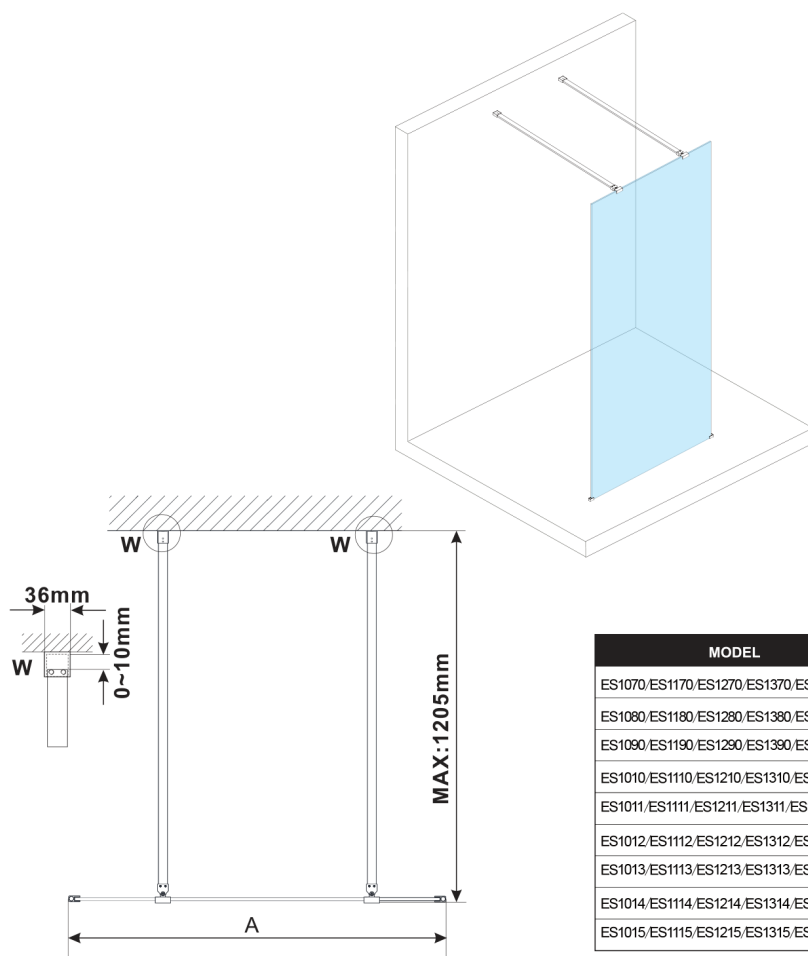

ESCA GOLD MATT jednoczęściowa kabina przysznicowa Walk-In, szkło czyste, 1300 mm

Kod: ES1013-08

Rozmiary

Szerokość: 1300 mm

Wysokość: 2100 mm

Właściwości

Gwarancja: 3 lata

Karta techniczna

MODEL	A, mm
ES1070, ES1170, ES1270, ES1370, ES1570	699
ES1080, ES1180, ES1280, ES1380, ES1580	799
ES1090, ES1190, ES1290, ES1390, ES1590	899
ES1010, ES1110, ES1210, ES1310, ES1510	999
ES1011, ES1111, ES1211, ES1311, ES1511	1099
ES1012, ES1112, ES1212, ES1312, ES1512	1199
ES1013, ES1113, ES1213, ES1313, ES1513	1299
ES1014, ES1114, ES1214, ES1314, ES1514	1399
ES1015, ES1115, ES1215, ES1315, ES1515	1499