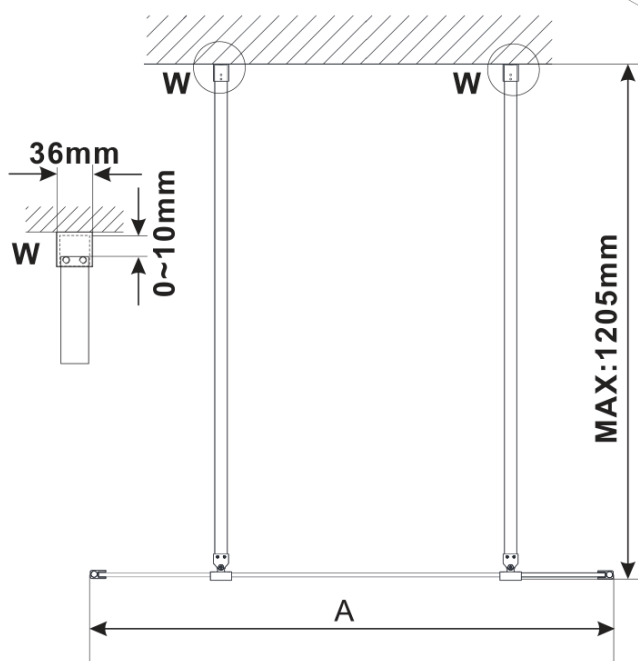

ESCA GOLD MATT jednoczęściowa kabina prysznicowa Walk-In, szkło czyste, 1200 mm

Kod: ES1012-08

Podstawowe informacje

Marka: Polysan

Seria: ESCA

Rozmiary

Szerokość: 1200 mm

Wysokość: 2100 mm

Właściwości

Kolor profilu: Złoty mat

Kształt: Jednoczęściowa wolnostojąca

Rodzaj szkła: Szkło czyste

Wykończenie szkła: Antidrop

Grubość szkła: 8 mm

Waga / szt.: 66.0 kg

Opakowanie: 3 szt.

Gwarancja: 3 lata

ESCA GOLD MATT jednoczęściowa kabina
przysznicowa Walk-In, szkło czyste, 1200 mm

Karta techniczna

MODEL	A,mm
ES1070/ES1170/ES1270/ES1370/ES1570	699
ES1080/ES1180/ES1280/ES1380/ES1580	799
ES1090/ES1190/ES1290/ES1390/ES1590	899
ES1010/ES1110/ES1210/ES1310/ES1510	999
ES1011/ES1111/ES1211/ES1311/ES1511	1099
ES1012/ES1112/ES1212/ES1312/ES1512	1199
ES1013/ES1113/ES1213/ES1313/ES1513	1299
ES1014/ES1114/ES1214/ES1314/ES1514	1399
ES1015/ES1115/ES1215/ES1315/ES1515	1499