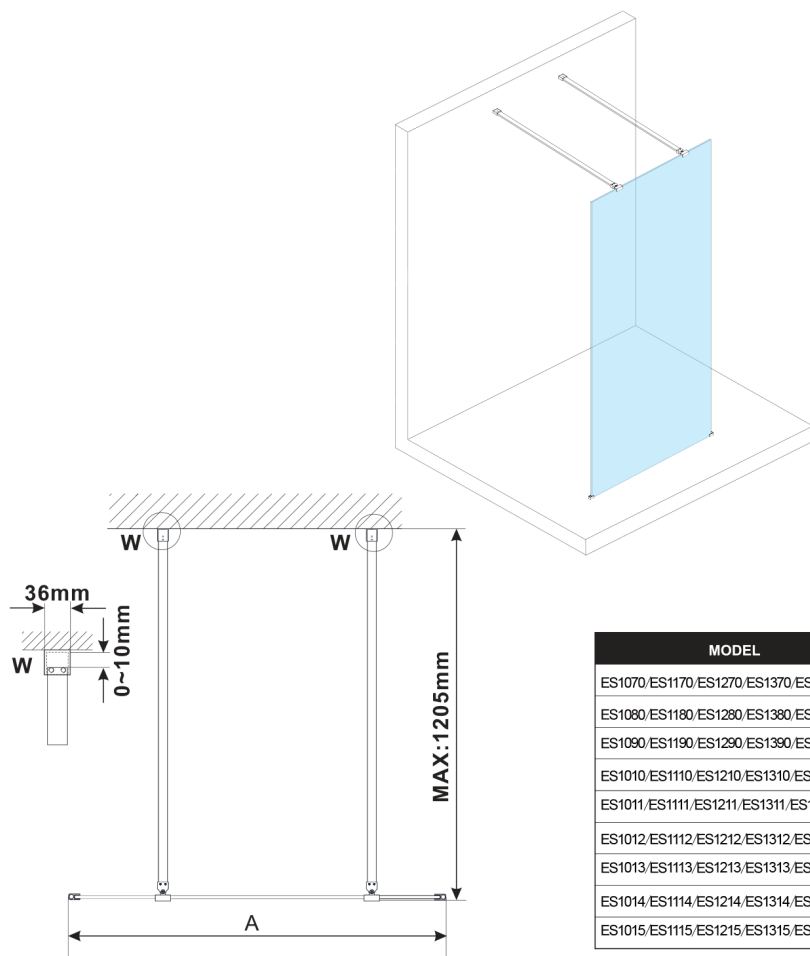

ESCA GOLD MATT jednoczęściowa kabina prysznicowa Walk-In, szkło czyste, 1200 mm

Kod: ES1012-08

Rozmiary

Szerokość: 1200 mm

Wysokość: 2100 mm

Właściwości

Gwarancja: 3 lata

Karta techniczna

MODEL	A,mm
ES1070,ES1170,ES1270,ES1370,ES1570	699
ES1080,ES1180,ES1280,ES1380,ES1580	799
ES1090,ES1190,ES1290,ES1390,ES1590	899
ES1010,ES1110,ES1210,ES1310,ES1510	999
ES1011,ES1111,ES1211,ES1311,ES1511	1099
ES1012,ES1112,ES1212,ES1312,ES1512	1199
ES1013,ES1113,ES1213,ES1313,ES1513	1299
ES1014,ES1114,ES1214,ES1314,ES1514	1399
ES1015,ES1115,ES1215,ES1315,ES1515	1499